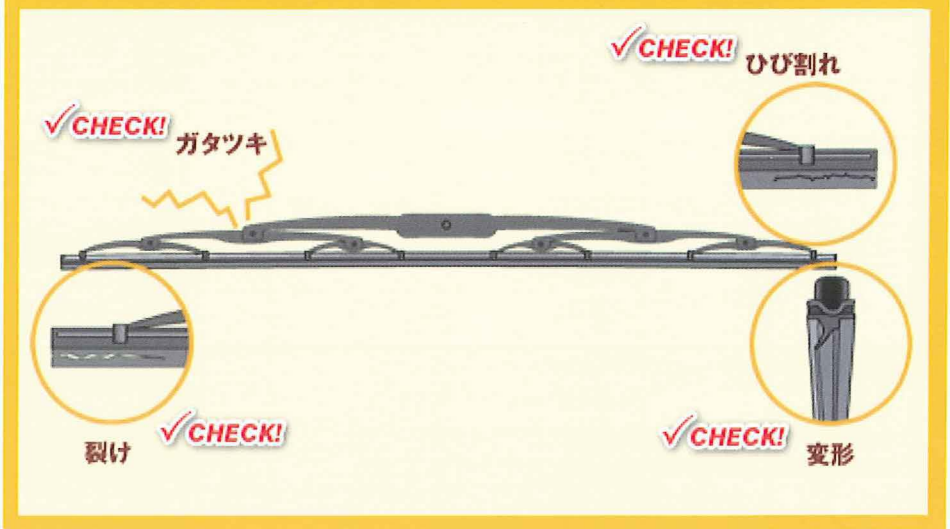

ノーマルラバー13.5mm巾に変更

こんな症状ならワイパー交換の時期です!

チェックその①

マルエヌ

詳しくは WEB へ

チェックその②

以上のような症状が出ていたら視界の安全上、交換時期です。マルエヌでは、年1回のワイパー本体の交換をお勧めしています。

このマークが信頼の証です。「JWF」とは自社ブランドにより製造責任を持って日本国内にて販売する10社で構成している団体です。