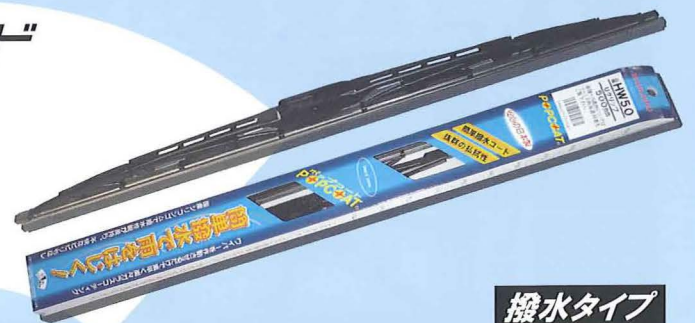

簡単撥水で雨をはじく
特殊シリコンゴムがワイパーオンで
クリアな視界を実現！

撥水タイプ

Gyraless[®] ウィパーブレード

世界にひとつ
トルマリンパワーでクリアな視界！
水だけでガラスの汚れ、油膜を落とす！

油膜落としタイプ

M-Techno[®] リヤ専用 ウィパーブレード

感動のひとフキ
グラファイトコートが
すべてのガラスに対応
樹脂製リヤ専用タイプ

グラファイトタイプ