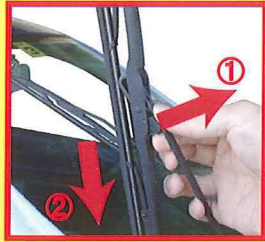

②車種名を確認 ④適用する品番を確認

⚠️ ご注意

- 車の仕様（寒冷地仕様など）により、ワイパーの適用が変わる場合がありますので、必ず使用中のワイパーの「取付形状」と「長さ」をご確認の上、商品をお選び下さい。
- この適用表に記載されている替えゴムの適用は新車時に装着されているワイパーを元にしています。新車時に装着されていたワイパーと違うものに交換されていたりすると適用が異なる場合がありますので、必ず使用中のワイパー及びワイパーゴムの形状をご確認下さい。

ワイパー交換方法 ※Uクリップタイプ

取り外し方

1.ワイパーアームを立ててUクリップストッパーの位置を確認します。

2.Uクリップストッパーを①の方向に押しながら、ワイパーを②の方向に引きます。

3.Uクリップからアームを完全に抜き、矢印の方向にワイパーを引き抜きます。

取り付け方

1.ワイパーアームにワイパーを矢印の方向に差し込みます。

2.ワイパーアームにUクリップを合わせ、矢印の方向にワイパーをスライドさせます。

3.「カチッ」と音がするまで矢印の方向にワイパーをスライドさせます。

※ワイパーとアームが外れないことを確認してください

替えゴム交換方法

取り外し方

1.ワイパーアームからワイパーブレードを外します。

2.矢印の向きに古いゴムを引き抜きます。少し力が必要です。

3.爪止め穴から爪が抜けた後は簡単にゴムを引き抜くことができます。

取り付け方

1.新しいゴムのクリップは付けたまま、端の爪から順に差し込んで下さい。

2.クリップは爪で押されます。最後に外して下さい。

3.爪止め穴に爪が入るまで、ゴムを押し込んで下さい。

※ゴムが完全に入っていることを確認して下さい。

⚠️ ご注意

ここで紹介した方法は、現在国産車の主流のものです。上記以外のタイプも存在します。詳しくは各商品パッケージ裏面の交換説明書を読み、そこに記載されている手順に従って作業を行って下さい。また、弊社ホームページにはワイパーの交換方法をわかりやすく解説する動画がございますので、そちらも併せてご参考下さい。