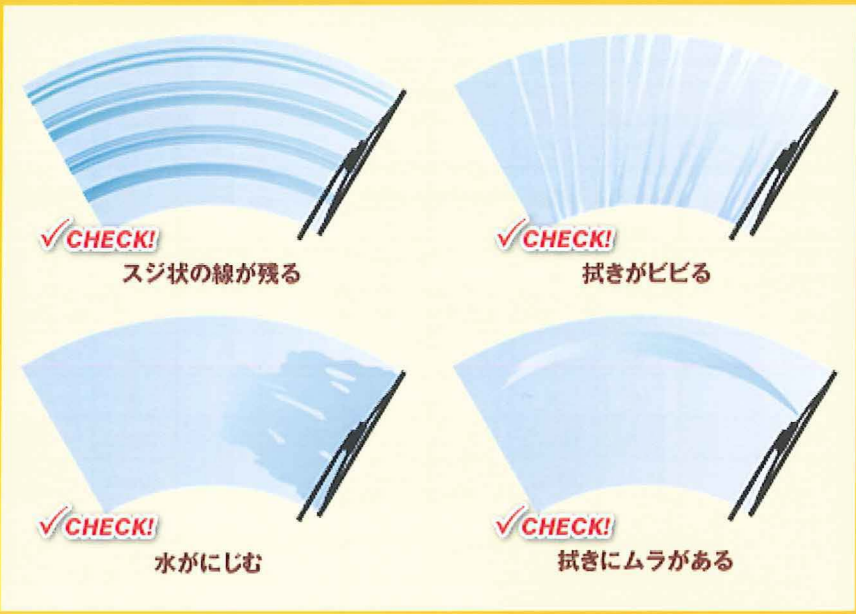

こんな症状ならワイパー交換の時期です!

チェックその①

マルエヌ

詳しくは WEB へ