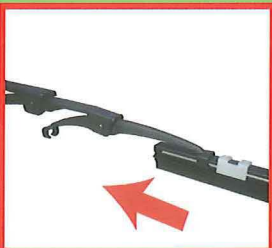

ワイパー交換方法 ※Uクリップタイプ

取り外し方

1.ワイパーアームを立ててUクリップストッパーの位置を確認します。

2.Uクリップストッパーを①の方向に押しながら、ワイパーを②の方向に引きます。

3.Uクリップからアームを完全に抜き、矢印の方向にワイパーを引き抜きます。

取り付け方

1.ワイパーアームにワイパーを矢印の方向に差し込みます。

2.ワイパーアームにUクリップを合わせ、矢印の方向にワイパーをスライドさせます。

3.「カチッ」と音がするまで矢印の方向にワイパーをスライドさせます。

※ワイパーとアームが外れないことを確認してください

替えゴム交換方法

取り外し方

1.ワイパーアームからワイパーブレードを外します。

2.矢印の向きに古いゴムを引き抜きます。少し力が必要です。

3.爪止め穴から爪が抜けた後は簡単にゴムを引き抜くことができます。

取り付け方

1.新しいゴムのクリップは付けたまま、端の爪から順に差し込んで下さい。

2.クリップは爪で押されます。最後に外して下さい。

3.爪止め穴に爪が入るまで、ゴムを押し込んで下さい。

※ゴムが完全に入っていることを確認して下さい。

⚠️ ご注意

ここで紹介した方法は、現在国産車の主流のものです。上記以外のタイプも存在します。詳しくは各商品パッケージ裏面の交換説明書を読み、そこに記載されている手順に従って作業を行って下さい。また、弊社ホームページにはワイパーの交換方法をわかりやすく解説する動画がございますので、そちらも併せてご参考下さい。