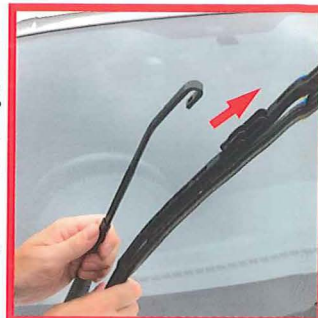

⚠️ ご注意

- 車の仕様（寒冷地仕様など）により、ワイパーの適用が変わる場合がありますので、必ず使用中のワイパーの「取付形状」と「長さ」をご確認の上、商品をお選び下さい。

● 雪用ワイパー交換方法

自分で交換してみましょう！

Uクリップタイプ

とり外し方

ワイパーアームを立て、Uクリップストップパールの位置を確認します。

Uクリップストップパールを①の方向に押しながら、ワイパーを②の方向に引きます。

Uクリップからアームを完全に抜き、矢印方向にワイパーを引き抜きます。

とり付け方

Uクリップのカバーを開けて、ワイパーアームに雪用ワイパーを矢印方向に差し込みます。

ワイパーアームにUクリップを合わせ、矢印方向にワイパーをスライドさせます。

「カチツ」と音がするまで矢印方向にワイパーをスライドさせます。カバーを閉めます。

※ワイパーとアームが外れないことを確認してください

Dクリップタイプ

D2クリップタイプ