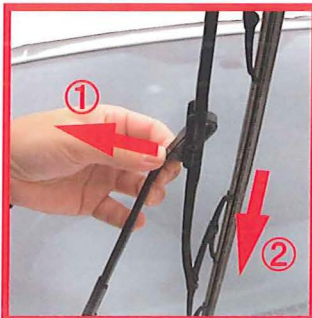

⚠️ ご注意

- 車の仕様（寒冷地仕様など）により、ワイパーの適用が変わる場合がありますので、必ず使用中のワイパーの「取付形状」と「長さ」をご確認の上、商品をお選び下さい。

● 雪用ワイパー交換方法

自分で交換してみましょう！

Uクリップタイプ

とり外し方

ワイパーアームを立て、Uクリップストップパールの位置を確認します。

Uクリップストップパールを①の方向に押しながら、ワイパーを②の方向に引きます。

Uクリップからアームを完全に抜き、矢印方向にワイパーを引き抜きます。

とり付け方

Uクリップのカバーを開けて、ワイパーアームに雪用ワイパーを矢印方向に差し込みます。

ワイパーアームにUクリップを合わせ、矢印方向にワイパーをスライドさせます。

「カチツ」と音がするまで矢印方向にワイパーをスライドさせます。カバーを閉めます。

※ワイパーとアームが外れないことを確認してください

Dクリップタイプ

D2クリップタイプ