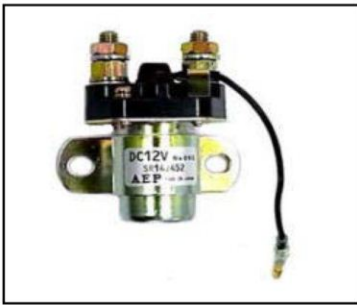

■

品番	
メーカー	
純正品番	
Assy 情報	

■スターター補助リレー

品番	SR14A453
メーカー	汎用
純正品番	MS3-422
Assy 情報	
24V	

■スターター補助リレー

品番	SR14A452
メーカー	汎用
純正品番	MS3-411
Assy 情報	
12V	

■コンタクター

品番	182800-1570-A
メーカー	デンソー
純正品番	182800-1570
Assy 情報	
12V	