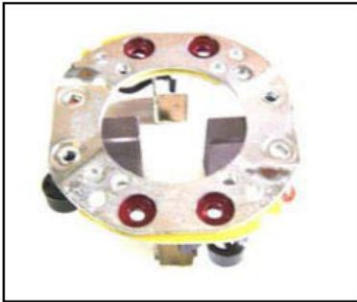

■ブラシホルダー

品番	SM3D547
メーカー	デンソー
純正品番	028510-0500
Assy 情報	128000-9970

■ブラシホルダー

品番	SM3D548
メーカー	デンソー
純正品番	028510-5390
Assy 情報	128000-1000

■ブラシホルダー

品番	SM3H384
メーカー	日立
純正品番	2114-73105
Assy 情報	S114-815
12V 1.2kw	

■ブラシホルダー

品番	SM3H624
メーカー	日立
純正品番	2114-39001
Assy 情報	S114-338A
S114-PGR	

■ブラシホルダー

品番	SM9M208
メーカー	三菱
純正品番	M649T01271,M649T01273
Assy 情報	M001T60381
M1T PGR	

■ブラシホルダー

品番	SM3M220
メーカー	三菱
純正品番	M649T05072
Assy 情報	M002T69081,M002T65271

■ブラシホルダー

品番	SM3S207
メーカー	澤藤
純正品番	1331-043-30X0
Assy 情報	0350-702-0424
24V 7.0kw	

■ブラシホルダー

品番	SM3S209
メーカー	澤藤
純正品番	1331-039-00X0
Assy 情報	0350-552-0339,0350-602-0451,0350-602-0413,0350-552-0518
24V 6.0kw	

■ブラシホルダー

品番	SM3S210
メーカー	澤藤
純正品番	1331-081-00X0
Assy 情報	0365-502-00##
24V 4.5kw	

■ブラシホルダー

品番	SM3S289
メーカー	澤藤
純正品番	1331-042-10X0
Assy 情報	
24V 4.5kw	

■ブラシホルダー

品番	SM3S290
メーカー	澤藤
純正品番	1331-071-10X0
Assy 情報	0355-502-002
24V 4.5kw	

■

品番	
メーカー	
純正品番	
Assy 情報