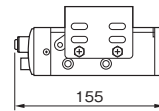

NDS-102A/104A

品番	NDS-402A	NDS-202A	NDS-102A	NDS-404A	NDS-204A	NDS-104A
使用電源	12Vバッテリー DC10~16V (標準14V)			24Vバッテリー DC20~32V (標準28V)		
消費電流	6A	3A	1.6A	3A	1.6A	0.8A
定格出力	40W	20W	10W	40W	20W	10W
質量	約1.4kg		約1.1kg	約1.4kg		約1.1kg
価格	¥64,000(税抜価格)	¥52,000(税抜価格)	¥42,000(税抜価格)	¥66,000(税抜価格)	¥54,000(税抜価格)	¥44,000(税抜価格)

共通仕様 ●出力負荷インピーダンス / 4Ω・8Ω ●入力感度及びインピーダンス / マイク: -52dBV/600Ω (音量調節器付) 予備(AUX): -22dBV/10kΩ (音量調節器付) ●周波数特性 / 250Hz~10kHz±3dB ●ひずみ率 / 5%以下 ●信号対雑音比 / 50dB以上 ●音質調節 / 10kHzにおいて-10dB(1kHz基準) ●動作温度 / -20℃~+60℃ ●適合SDカード / 16MB~32GBまでのSD/SDHCカード ※SDXCは非対応 ●音声圧縮伸長方式 / MP3形式 ●再生ビットレート / 32kbps~320kbps ●録音ビットレート / 128kbps(サンプリング周波数44.1kHz) ●再生機能 / 1.リピート再生、2.全曲リピート再生、3.オートプレイ機能、4.オートフェーダー機能 ●外装 / パネル(ABS樹脂)マンセルN1近似色ブラック・ケース(塗装鋼板)マンセルN1近似色ブラック ●付属品 / マイクホン・ホルダー・コの字形取付金具・ボルト