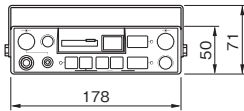

NDS-402A/404A

NDS-202A/204A

NDS-102A/104A

品番	NDS-402A	NDS-202A	NDS-102A	NDS-404A	NDS-204A	NDS-104A
使用電源	12Vバッテリー DC10~16V (標準14V)			24Vバッテリー DC20~32V (標準28V)		
消費電流	6A	3A	1.6A	3A	1.6A	0.8A
定格出力	40W	20W	10W	40W	20W	10W
質量	約1.4kg		約1.1kg	約1.4kg		約1.1kg
価格	¥64,000(税抜価格)	¥52,000(税抜価格)	¥42,000(税抜価格)	¥66,000(税抜価格)	¥54,000(税抜価格)	¥44,000(税抜価格)

共通仕様 ●出力負荷インピーダンス / 4Ω・8Ω ●入力感度及びインピーダンス / マイク: -52dBV/600Ω (音量調節器付) 予備(AUX): -22dBV/10kΩ (音量調節器付) ●周波数特性 / 250Hz~10kHz±3dB ●ひずみ率 / 5%以下 ●信号対雑音比 / 50dB以上 ●音質調節 / 10kHzにおいて-10dB(1kHz基準) ●動作温度 / -20℃~+60℃ ●適合SDカード / 16MB~32GBまでのSD/SDHCカード ※SDXCは非対応 ●音声圧縮伸長方式 / MP3形式 ●再生ビットレート / 32kbps~320kbps ●録音ビットレート / 128kbps(サンプリング周波数44.1kHz) ●再生機能 / 1.リピート再生、2.全曲リピート再生、3.オートプレイ機能、4.オートフェーダー機能 ●外装 / パネル(ABS樹脂)マンセルN1近似色ブラック・ケース(塗装鋼板)マンセルN1近似色ブラック ●付属品 / マイクホン・ホルダー・コの字形取付金具・ボルト