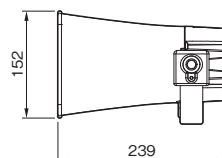

新CK-231シリーズ

15W
CK-231/15

10W
CK-231/10

| | | | |
|------------|-----------|------------------|---------------|
| ● 15Wスピーカー | 質量: 1.4kg | CK-231/15 | ¥13,500(税抜価格) |
| ● 10Wスピーカー | 質量: 1.4kg | CK-231/10 | ¥11,000(税抜価格) |