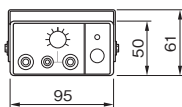

NT series

低コストで場所を取らないコンパクトモデル

※マイク付属

品番	NT-102A	NT-104A
使用電源	12Vバッテリー DC10~16V (標準14V)	24Vバッテリー DC20~32V (標準28V)
消費電流	1.5A	1A
定格出力	10W	
質量	約0.6kg	
価格	¥12,000(税抜価格)	¥14,000(税抜価格)

共通仕様

●出力負荷インピーダンス / 4Ω・8Ω ●入力感度及びインピーダンス / マイク(DYNAMIC/ECM): -52dBV/600Ω (音量調節器付)(兼用)(ECM/ファンタム電源、ミニジャック) 予備(AUX): -22dBV/10kΩ ●周波数特性 / 250Hz~10kHz±3dB ●ひずみ率 / 5%以下 ●信号対雑音比 / 50dB以上 ●動作温度 / -20℃~+60℃ ●外装 / パネル(ABS樹脂)マンセルN1近似色ブラック・ケース(塗装鋼板)マンセルN1近似色ブラック ●付属品 / マイクホン・コの字形取付金具・ボルト (ホルダーは付属していません)

NT専用(オプション)
フレキシブルマイクロホン
ME-40

建設機械

- ●型式: エレクトレットコンデンサーマイクロホン
- ●指向性: 単一指向性
- ●マイクコード: 2m
- ●付属品: 風防(紺)1

●フレキシブルマイクロホン 建設機械用
ME-40 ¥11,000(税抜価格)

※全てのアンプは必ずカーバッテリーに接続してご使用ください。電源はシガープラグから取らないでください。