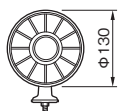

● 35Wスピーカー	質量: 2.8kg	CV-381/35A	¥20,600(税抜価格)
● 25Wスピーカー	質量: 2.6kg	CV-381/25A	¥17,200(税抜価格)
● 20Wスピーカー	質量: 2.6kg	CV-381A	¥15,600(税抜価格)

※ホーン: ASA樹脂

10W
CJ-14

● 10Wスピーカー	質量: 1.0kg	CJ-14	¥12,000(税抜価格)

※ホーン: ABS樹脂