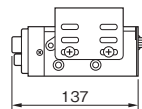

NDA-202A/204A

品番	NDA-602A	NDA-402A	NDA-202A	NDA-204A
使用電源	12Vバッテリー DC10~16V (標準14V)		24Vバッテリー DC20~32V (標準28V)	
消費電流	8A	5.5A	3A	1.5A
定格出力	60W	40W	20W	
質量	約1.6kg	約1.5kg	約1.1kg	
価格	¥62,000(税抜価格)	¥33,000(税抜価格)	¥20,000(税抜価格)	¥22,000(税抜価格)

共通仕様

●出力負荷インピーダンス / 4Ω・8Ω ●入力感度及びインピーダンス / マイク1,2: -52dBV/600Ω (音量調節器付) 予備(AUX): -22dBV/10kΩ (音量調節器付) ●周波数特性 / 250Hz~10kHz±3dB ●ひずみ率 / 5%以下 ●信号対雑音比 / 50dB以上 ●音質調節 / ロー: -10dB(10kHz)、スピーチ: -6dB(250Hz)~10dB(10kHz) ●動作温度 / -20℃~+60℃ ●外装 / パネル(ABS樹脂)マンセルN1近似色ブラック・ケース(塗装鋼板)マンセルN1近似色ブラック ●付属品 / マイクホン・コの字形取付金具・ボルト (ホルダーは付属していません)