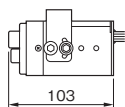

NT series

低コストで場所を取らないコンパクトモデル

※マイク付属

品番	NT-102A	NT-104A
使用電源	12Vバッテリー DC10~16V (標準14V)	24Vバッテリー DC20~32V (標準28V)
消費電流	1.5A	1A
定格出力	10W	
質量	約0.6kg	
価格	¥12,000(税抜価格)	¥14,000(税抜価格)

共通仕様

●出力負荷インピーダンス / 4Ω・8Ω ●入力感度及びインピーダンス / マイク(DYNAMIC/ECM): -52dBV/600Ω (音量調節器付)(兼用)(ECM/ファンタム電源、ミニジャック) 予備(AUX): -22dBV/10kΩ ●周波数特性 / 250Hz~10kHz±3dB ●ひずみ率 / 5%以下 ●信号対雑音比 / 50dB以上 ●動作温度 / -20℃~+60℃ ●外装 / パネル(ABS樹脂)マンセルN1近似色ブラック・ケース(塗装鋼板)マンセルN1近似色ブラック ●付属品 / マイクホン・コの字形取付金具・ボルト (ホルダーは付属していません)

NT専用(オプション)
フレキシブルマイクロホン
ME-40

建設機械

- ●型式: エレクトレットコンデンサーマイクロホン
- ●指向性: 単一指向性
- ●マイクコード: 2m
- ●付属品: 風防(紺)1

●フレキシブルマイクロホン 建設機械用
ME-40 ¥11,000(税抜価格)

※全てのアンプは必ずカーバッテリーに接続してご使用ください。電源はシガープラグから取らないでください。