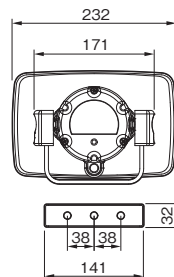

10W
CK-231/10

● 15Wスピーカー	質量: 1.4kg	CK-231/15	¥13,500(税抜価格)
● 10Wスピーカー	質量: 1.4kg	CK-231/10	¥11,000(税抜価格)

※ホーン: ASA樹脂