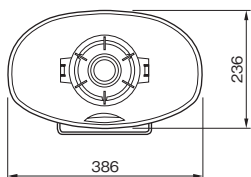

※ホーン: ASA樹脂

Speakers and Cord | スピーカー&接続コードラインアップ

35W
CV-381/35A

25W
CV-381/25A

20W
CV-381A

| | | | |
|------------|-----------|-------------------|---------------|
| ● 35Wスピーカー | 質量: 2.8kg | CV-381/35A | ¥20,600(税抜価格) |
| ● 25Wスピーカー | 質量: 2.6kg | CV-381/25A | ¥17,200(税抜価格) |
| ● 20Wスピーカー | 質量: 2.6kg | CV-381A | ¥15,600(税抜価格) |