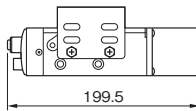

NDS-402A/404A

品番	NDS-402A	NDS-202A	NDS-102A	NDS-404A	NDS-204A	NDS-104A
使用電源	12Vバッテリー DC10~16V (標準14V)			24Vバッテリー DC20~32V (標準28V)		
消費電流	6A	3A	1.6A	3A	1.6A	0.8A
定格出力	40W	20W	10W	40W	20W	10W
質量	約1.4kg		約1.1kg	約1.4kg		約1.1kg
価格	¥64,000(税抜価格)	¥52,000(税抜価格)	¥42,000(税抜価格)	¥66,000(税抜価格)	¥54,000(税抜価格)	¥44,000(税抜価格)

共通仕様 ●出力負荷インピーダンス / 4Ω・8Ω ●入力感度及びインピーダンス / マイク: -52dBV/600Ω (音量調節器付) 予備(AUX): -22dBV/10kΩ (音量調節器付) ●周波数特性 / 250Hz~10kHz±3dB ●ひずみ率 / 5%以下 ●信号対雑音比 / 50dB以上 ●音質調節 / 10kHzにおいて-10dB(1kHz基準) ●動作温度 / -20℃~+60℃ ●適合SDカード / 16MB~32GBまでのSD/SDHCカード ※SDXCは非対応 ●音声圧縮伸長方式 / MP3形式 ●再生ビットレート / 32kbps~320kbps ●録音ビットレート / 128kbps(サンプリング周波数44.1kHz) ●再生機能 / 1.リピート再生、2.全曲リピート再生、3.オートプレイ機能、4.オートフェーダー機能 ●外装 / パネル(ABS樹脂)マンセルN1近似色ブラック・ケース(塗装鋼板)マンセルN1近似色ブラック ●付属品 / マイクホン・ホルダー・コの字形取付金具・ボルト