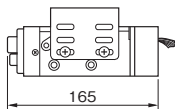

NDA-602A/402A

品番	NDA-602A	NDA-402A	NDA-202A	NDA-204A
使用電源	12Vバッテリー DC10~16V (標準14V)		24Vバッテリー DC20~32V (標準28V)	
消費電流	8A	5.5A	3A	1.5A
定格出力	60W	40W	20W	
質量	約1.6kg	約1.5kg	約1.1kg	
価格	¥62,000(税抜価格)	¥33,000(税抜価格)	¥20,000(税抜価格)	¥22,000(税抜価格)

共通仕様

●出力負荷インピーダンス / 4Ω・8Ω ●入力感度及びインピーダンス / マイク1,2: -52dBV/600Ω (音量調節器付) 予備(AUX): -22dBV/10kΩ (音量調節器付) ●周波数特性 / 250Hz~10kHz±3dB ●ひずみ率 / 5%以下 ●信号対雑音比 / 50dB以上 ●音質調節 / ロー: -10dB(10kHz)、スピーチ: -6dB(250Hz)~10dB(10kHz) ●動作温度 / -20℃~+60℃ ●外装 / パネル(ABS樹脂)マンセルN1近似色ブラック・ケース(塗装鋼板)マンセルN1近似色ブラック ●付属品 / マイクホン・コの字形取付金具・ボルト (ホルダーは付属していません)