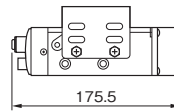

NDS-202A/204A

品番	NDS-402A	NDS-202A	NDS-102A	NDS-404A	NDS-204A	NDS-104A
使用電源	12Vバッテリー DC10~16V (標準14V)			24Vバッテリー DC20~32V (標準28V)		
消費電流	6A	3A	1.6A	3A	1.6A	0.8A
定格出力	40W	20W	10W	40W	20W	10W
質量	約1.4kg		約1.1kg	約1.4kg		約1.1kg
価格	¥64,000(税抜価格)	¥52,000(税抜価格)	¥42,000(税抜価格)	¥66,000(税抜価格)	¥54,000(税抜価格)	¥44,000(税抜価格)

共通仕様 ●出力負荷インピーダンス / 4Ω・8Ω ●入力感度及びインピーダンス / マイク: -52dBV/600Ω (音量調節器付) 予備(AUX): -22dBV/10kΩ (音量調節器付) ●周波数特性 / 250Hz~10kHz±3dB ●ひずみ率 / 5%以下 ●信号対雑音比 / 50dB以上 ●音質調節 / 10kHzにおいて-10dB(1kHz基準) ●動作温度 / -20℃~+60℃ ●適合SDカード / 16MB~32GBまでのSD/SDHCカード ※SDXCは非対応 ●音声圧縮伸長方式 / MP3形式 ●再生ビットレート / 32kbps~320kbps ●録音ビットレート / 128kbps(サンプリング周波数44.1kHz) ●再生機能 / 1.リピート再生、2.全曲リピート再生、3.オートプレイ機能、4.オートフェーダー機能 ●外装 / パネル(ABS樹脂)マンセルN1近似色ブラック・ケース(塗装鋼板)マンセルN1近似色ブラック ●付属品 / マイクホン・ホルダー・コの字形取付金具・ボルト