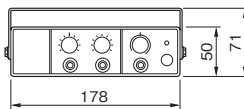

NDA-602A/402A

NDA-202A/204A

品番	NDA-602A	NDA-402A	NDA-202A	NDA-204A
使用電源	12Vバッテリー DC10~16V (標準14V)		24Vバッテリー DC20~32V (標準28V)	
消費電流	8A	5.5A	3A	1.5A
定格出力	60W	40W	20W	
質量	約1.6kg	約1.5kg	約1.1kg	
価格	¥62,000(税抜価格)	¥33,000(税抜価格)	¥20,000(税抜価格)	¥22,000(税抜価格)

共通仕様

●出力負荷インピーダンス / 4Ω・8Ω ●入力感度及びインピーダンス / マイク1,2: -52dBV/600Ω (音量調節器付) 予備(AUX): -22dBV/10kΩ (音量調節器付) ●周波数特性 / 250Hz~10kHz±3dB ●ひずみ率 / 5%以下 ●信号対雑音比 / 50dB以上 ●音質調節 / ロー: -10dB(10kHz)、スピーチ: -6dB(250Hz)~10dB(10kHz) ●動作温度 / -20℃~+60℃ ●外装 / パネル(ABS樹脂)マンセルN1近似色ブラック・ケース(塗装鋼板)マンセルN1近似色ブラック ●付属品 / マイクホン・コの字形取付金具・ボルト (ホルダーは付属していません)