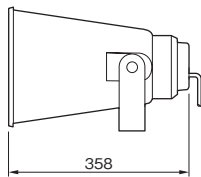

※ホーン: ASA樹脂

Speakers and Cord | スピーカー&接続コードラインアップ

35W
CV-381/35A

25W
CV-381/25A

20W
CV-381A

| | | | |
|------------|-----------|-------------------|---------------|
| ● 35Wスピーカー | 質量: 2.8kg | CV-381/35A | ¥20,600(税抜価格) |
| ● 25Wスピーカー | 質量: 2.6kg | CV-381/25A | ¥17,200(税抜価格) |
| ● 20Wスピーカー | 質量: 2.6kg | CV-381A | ¥15,600(税抜価格) |