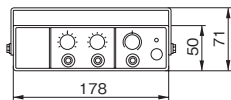

車載アンプ

コンパクトサイズでハイパワー。スピーカーとの接続も簡単。

NDA-602A

¥62,000 (税抜価格)

マイク・コの字形取付金具・ボルト 付属
(ホルダーは付属していません)