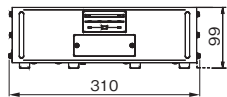

マイクロホン

スピーカー

監視カメラ・他

車載用電力アンプ

狭い車内を広く使える省スペース設計のハイパワー電力アンプ。

Digital
NB-1502D
¥120,000 (税抜価格)
受注生産
L形取付金具・ボルト 付属

Digital
NB-3002D
¥230,000 (税抜価格)
受注生産
L形取付金具・ボルト 付属

NRA-3004
受注生産
L形取付金具・ボルト 付属