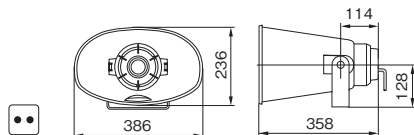

CV-381A

¥15,600 (税抜価格)

- ホーン開口面積が同一の円形ホーンスピーカーに比べ、●拡声放送用に、音響特性や耐久性を追求しています。高さを低く設定することができるので、広報宣伝車など
- ねじ・ボルト類はすべてステンレスを使用することによりさびにくくなっています。

品番	CV-381/35A	CV-381/25A	CV-381A
寸法	386mm×236mm (ホーン部)		
全長寸法	358mm		
定格入力	35W	25W	20W
定格インピーダンス	8Ω		
出力音圧レベル	108dB (1W/1m)		107dB (1W/1m)
再生周波数帯域	250Hz～6.3kHz		
外装	ホーンマウス・レフレクター (ASA樹脂) : マンセル 5GY8.5/0.5 近似色シルバーグレー カバー (ASA樹脂) : マンセル 5GY8.5/0.5 近似色シルバーグレー ブラケット (普通鋼) : マンセル 5GY8.5/0.5 近似色シルバーグレー		
取付金具	U字形ブラケットL形		
質量	約2.8kg	約2.6kg	