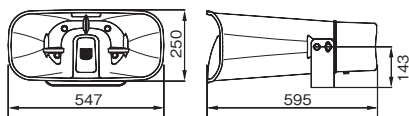

H-542 (ユニット2個用)

OPEN (受注生産)

防滴 IPX5

過酷な使用条件に耐える堅牢設計。

●ハードな使用条件をクリアし、耐性にも優れた、アルミ鋳物製セパレートホーンです。
●過酷な使用条件でもビクともしない堅牢設計です。

接続が簡単なメタルコンセント採用。

●スピーカーの組み換えやアンプとの接続に便利な、メタルコンセントを装備しています。

優れた拡声性能。

●最大拡声時にも音割れをおこさず、優れた音声を伝達します。

接続端子はメタルコンセントです。別売メタルコンセント付スピーカー接続コード (LS-310) でアンプとの接続が簡単に行えます。

設置上のご注意

・本機は車載専用スピーカーです。車載以外の用途には使用しないでください。落下などの事故の原因となります。
・油が付着しやすい場所には設置しないでください。取付部が劣化し、落下などの事故の原因となります。

品番	H-542
口径寸法	547mm×250mm
全長寸法	595mm
外装	ホーンマウス (アルミ鋳物) : マンセル5GY8.5/0.5 近似色シルバーグレー塗装 カバー (ASA樹脂) : マンセル5GY8.5/0.5 近似色シルバーグレー ブラケット (SPHC) : マンセル5GY8.5/0.5 近似色シルバーグレー塗装
質量	約 13kg

軽・小型車での選挙・広報活動に最適な軽量セパレートホーン。

ドライバーユニット別売。※P-15Fおよびトランス付ドライバーユニットは使用不可。

※ドライバーユニットについては、123ページをご参照ください。

<近日発売>