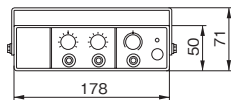

マイク・コの字形取付金具・ボルト 付属
(ホルダーは付属していません)

NDA-202A

¥20,000 (税抜価格)

マイク・コの字形取付金具・ボルト 付属
(ホルダーは付属していません)

NDA-204A

¥22,000 (税抜価格)

マイク・コの字形取付金具・ボルト 付属
(ホルダーは付属していません)

- ダッシュボード内にすっきり組込めるDINタイプ (NDA-202A/NDA-204A)。
- ダッシュボードの下など、わずかなスペースへの取付けも簡単です。
- ギボシ端子の採用により、アンプとスピーカー間の接続は簡単。専用スピーカー接続コードを使用して、スピーカー2台をワンタッチで接続できます。