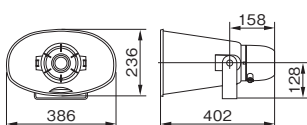

H-391

OPEN

防滴 IPX5

小型車両での選挙活動に。

●選挙用としてご要望の多い、「小型」「軽量」「白色」のセパレートホーンです。
●軽量コンパクトで、取り付け・取り外しがしやすく、キャリアや車への負担を軽減することができます。
●耳に優しいやわらかな音質の樹脂製ホーンです。

接続が簡単なメタルコンセント採用。

●スピーカーの組み換えやアンプとの接続に便利な、メタルコンセントを装備しています。

接続端子はメタルコンセントです。別売メタルコンセント付スピーカー接続コード (LS-310) でアンプとの接続が簡単に行えます。

設置上のご注意

・本機は車載専用スピーカーです。車載以外の用途には使用しないでください。落下などの事故の原因となります。
・油が付着しやすい場所には設置しないでください。取付部が劣化し、落下などの事故の原因となります。

品番	H-391
口径寸法	386mm × 236mm
全長寸法	402mm
外装	ホーンマウス (ASA樹脂) : マンセル5GY8.5/0.5 近似色シルバーグレー レフレクター (ASA樹脂) : マンセル5GY8.5/0.5 近似色シルバーグレー ユニットカバー (ASA樹脂) : マンセル5GY8.5/0.5 近似色シルバーグレー ブラケット (SPHC) : マンセル5GY8.5/0.5 近似色シルバーグレー塗装
取付金具	U字形ブラケット L形
質量	約2.0kg