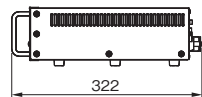

Digital
NB-3002D
¥230,000 (税抜価格)
受注生産
L形取付金具・ボルト 付属