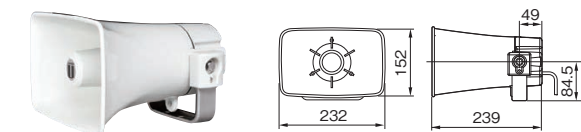

耐食性と安全性が向上。

- すべてのねじ、ボルト類に加え、ブラケットにもステンレスを採用し、耐食性が向上しています。
 - 更に落下防止ワイヤー (別売) 取付穴を新たに備え、安全性もアップしています。
- 接続が簡単。**
- コード先端にギボシが付いています。別売のスピーカー接続コードをご使用いただくと、接続が簡単に行えます。

CK-231/15

¥13,500 (税抜価格)

CK-231/10

¥11,000 (税抜価格)