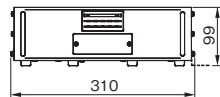

マイクロホン

スピーカー

監視カメラ・他

車載用電力アンプ

狭い車内を広く使える省スペース設計のハイパワー電力アンプ。

Digital
NB-1502D
¥120,000 (税抜価格)
受注生産
L形取付金具・ボルト 付属

Digital
NB-3002D
¥230,000 (税抜価格)
受注生産
L形取付金具・ボルト 付属

NRA-3004
受注生産
L形取付金具・ボルト 付属