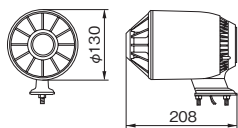

- この印のあるスピーカーのコード先端には、ギボシがついています。別売のスピーカー接続コードLS-404を利用しますと、車載用アンプとの接続が簡単です。

設置上のご注意

・油が付着しやすい場所や、特に大きな振動が発生する場所には設置しないでください。取付部が劣化し、落下などの事故の原因となります。

コンビネーションスピーカー

空気抵抗に有利な楕円形ホーンスピーカー。

CJ-14

¥12,000 (税抜価格)

10W