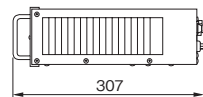

スピーカー接続コード
LS-310

¥2,700 (税抜価格) RoHS

- NB-1502D、NB-3002Dおよび車載ロッカーアンプと車載用大形スピーカーをワンタッチで接続できる2Pメタルコネクタ付キャプタイヤコードです。
- コード長さ：10m

- 12V仕様は、回路設計を一新したデジタルパワーアンプです。必要とする電源容量を約35%節約でき、従来製品に比べ、約3倍の動作時間を実現しました。
- 定格出力300WのNB-3002Dは、従来の150Wアンプと同サイズに小型化を実現し、大型システムの積載スペースを半減しました。
- 24V仕様は車載用ラックに電力アンプ (NRA-3004) を組込むことによって、任意の出力をセットすることができ、メンテナンス作業は前面で行えます。
- 12Vタイプ、24Vタイプともに省スペース設計です。トランク等にすっきりと設置することができます。
- ミキサーアンプNX-9500をプラグイン方式で接続することができます。
- ミキサーとの接続はコード1本 (別売LB-710)。動作点検やヒューズ交換などのメンテナンス作業が前面からできる便利な設計です。
- スピーカー接続はプラグイン方式 (別売LS-310)。特殊な工具は一切不要です。