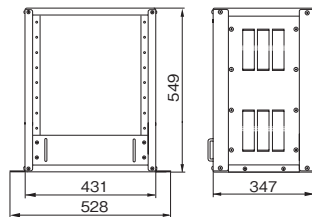

車載用電力アンプ 関連機器

NRA-3004 専用
車載用大型ラック
NRL-4402
受注生産

NRA-3004 専用
車載用小型ラック
NRM-2202
受注生産