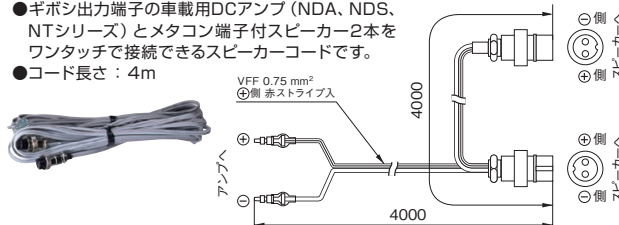

LS-504

¥1,800 (税抜価格)

- ●ギボシ出力端子の車載用DCアンプ (NDA、NDS、NTシリーズ) とメタコン端子付スピーカー2本をワンタッチで接続できるスピーカーコードです。
- ●コード長さ : 4m