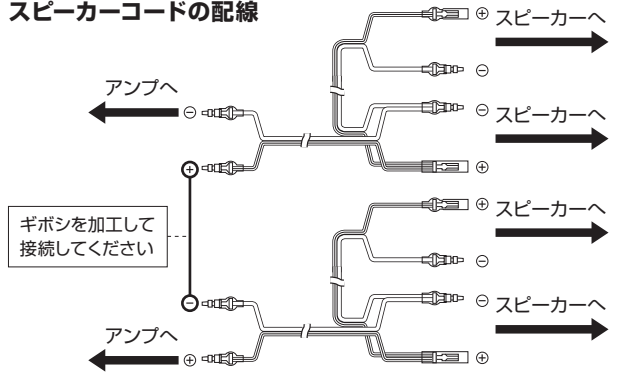

スピーカーコードの配線