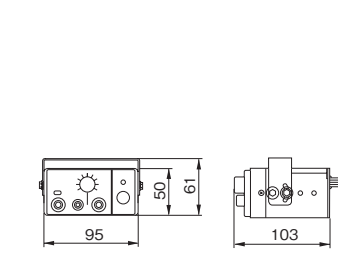

NT-104A

¥14,000 (税抜価格)

マイク・コの字形取付金具・ボルト 付属
(ホルダーは付属していません)

ECM対応マイク入力 (NTシリーズ)。

- ●マイク入力は、ダイナミック用と、ECM用 (いずれか1つを使用可能) を設けています。使用目的・状況に合わせたマイクが選択でき、フレキシブルな対応が可能です。
- ●ギボシ端子の採用により、アンプとスピーカー間の接続は簡単です。

フレキシブルマイクロホン 建設機械用 (NT-102A、NT-104A専用品)

ME-40

¥11,000 (税抜価格)

単一指向性

- ●型式：エレクトレットコンデンサーマイクロホン
- ●マイクコード：2m
- ●付属品：風防 (紺) 1

- ●この印のあるアンプのコード先端にはギボシがついています。別売のスピーカー接続コードLS-404/504を利用しますと、スピーカーと接続が簡単です。

品番	NDA-602A	NDA-402A	NDA-202A	NDA-204A	NT-102A	NT-104A
使用電源	DC10～16V (12Vバッテリー○アース専用)					
消費電流	8A	5.5A	3A	1.5A		
出力	定格 60W	定格 40W	定格 20W		定格 10W	
出力負荷インピーダンス	4Ω/8Ω (ギボシ端子による差替方式)					
周波数特性	250Hz～10kHz ±3dB					
入力感度およびインピーダンス	マイク 1、2：-52dBV 600Ω 不平衡 音量調節器付 予備 (AUX)：-22dBV 10kΩ 平衡				マイク (DYNAMIC)：-52dBV 600Ω 不平衡 音量調節器付 マイク (ECM)：-34dBV 600Ω 不平衡 音量調節器付 予備 (AUX)：-22dBV 10kΩ 平衡	
外装	パネル (ABS樹脂)：マンセルN1 近似色ブラック					
質量	約 1.6kg	約 1.5kg	約 1.1kg		約 600g	

設置上のご注意

- ・電源はシガープラグから取らないでください。
- ・60Wタイプ (NDA-602A) 40Wタイプ (NDA-402A/NDS-402A/NDS-404A) は、インダッシュに取付できません。

車載用ワイレス受信機

車載アンプに300MHz帯ワイレス機能を追加できます。

300MHz帯 **ダイバシティ**

車載用ワイレス受信機

NDW-301

¥55,000 (税抜価格)

コの字形取付金具・ボルト 付属

- ●DU-350内蔵

品番	NDW-301		
使用電源	DC10～32V (標準 14V/28V) 12/24V バッテリー○アース専用	動作表示	チューナー受信表示 ：発光ダイオード (待機時/赤) (受信時/緑)
消費電流	150mA 以下	付帯機能	設定の切り換えで出力を平衡/不平衡、ステレオ受け対応に変更可能
定格出力	-20dBV 10kΩ 平衡/-50dBV 600Ω 平衡 (切換式)	外形寸法	幅 178mm×高さ 50mm×奥行 159mm (コネクタ部含まず)
受信周波数	322.025MHz～322.150MHz、322.250MHz ～322.400MHz (25kHz 間隔 13波)	外装	パネル：ABS樹脂 マンセルN1 近似色ブラック ケース：ビニール鋼板 マンセルN1 近似色ブラック
受信方式	PLL 制御スーパーヘテロダイナ方式	質量	約 1.1kg
周波数特性	100Hz～7kHz (1kHz基準 50μsエンファシス)	適合品	車載用ワイレスアンテナ AA-3800B
ひずみ率	3% 以下		
アンテナ入力	BNC コネクタ×2