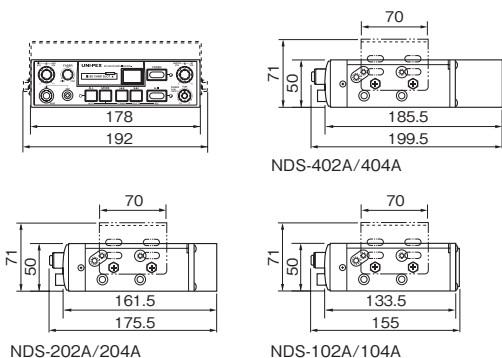

楽々メンテナンス。

- ●機械的な動作 (回転する等) を行わない為、磨耗や劣化による故障がなく、カセットメカやCDプレーヤーの様なヘッドやレンズのクリーニングが不要。
- ●カブラーコネクターを採用。電源コード、スピーカーコードは全て、スピーディーに取り外すことができます。