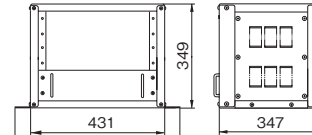

車載用電力アンプ

狭い車内を広く使える省スペース設計のハイパワー電力アンプ。

Digital
NB-1502D
¥120,000 (税抜価格)
受注生産
L形取付金具・ボルト 付属

Digital
NB-3002D
¥230,000 (税抜価格)
受注生産
L形取付金具・ボルト 付属

NRA-3004
受注生産
L形取付金具・ボルト 付属

スピーカー接続コード
LS-310

¥2,700 (税抜価格) RoHS

- ●NB-1502D、NB-3002Dおよび車載ロッカーアンプと車載用大形スピーカーをワンタッチで接続できる2Pメタルコネクタ付キャプタイヤコードです。
- ●コード長さ：10m

- ●12V仕様は、回路設計を一新したデジタルパワーアンプです。必要とする電源容量を約35%節約でき、従来製品に比べ、約3倍の動作時間を実現しました。
- ●定格出力300WのNB-3002Dは、従来の150Wアンプと同サイズに小型化を実現し、大型システムの積載スペースを半減しました。
- ●24V仕様は車載用ラックに電力アンプ (NRA-3004) を組込むことによって、任意の出力をセットすることができ、メンテナンス作業は前面で行えます。
- ●12Vタイプ、24Vタイプともに省スペース設計です。トランク等にすっきりと設置することができます。
- ●ミキサーアンプNX-9500をプラグイン方式で接続することができます。
- ●ミキサーとの接続はコード1本 (別売LB-710)。動作点検やヒューズ交換などのメンテナンス作業が前面からできる便利な設計です。
- ●スピーカー接続はプラグイン方式 (別売LS-310)。特殊な工具は一切不要です。

品番	NB-1502D	NB-3002D	NRA-3004
使用電源	DC10～16V (12V バッテリー⊖アース専用)		DC20～32V (24V バッテリー⊖アース専用)
消費電流	15A	30A	20A
出力	定格 150W (75W×2) 最大 230W (115W×2)	定格 300W (150W×2) 最大 450W (225W×2)	定格 300W 最大 450W
出力負荷インピーダンス	4Ω/8Ω/16Ω (スイッチ切換式)		
周波数特性	200Hz～10kHz ±3dB		
入力感度およびインピーダンス	0dBV 10kΩ 不平衡		
外装	前面パネル (銅板) : マンセルN1 近似色ブラック 後面パネル (ビニール銅板) : マンセルN1 近似色ブラック カバー (ビニール銅板) : マンセルN1 近似色ブラック	パネル (銅板) : マンセルN4.5 近似色グレー ケース (銅板)	
質量	約 6.2kg	約 9kg	

アンプ連結キット
(NB-3002D、NB-1502D 2段積み用)

AKN-02
¥15,000 (税抜価格)

RoHS

車載用電力アンプ 関連機器

NRA-3004 専用
車載用大型ラック
NRL-4402
受注生産

NRA-3004 専用
車載用小型ラック
NRM-2202
受注生産

プロアユニット
NBL-024
受注生産

- ●ラックの側面に取付けて使用する事で、放熱効果がアップします。

品番	NRL-4402	NRM-2202
専用電力アンプ	NRA-3004	
電力アンプ実装数	4台	2台
配電部	電源端子1組、スピーカーコネクタ4組、電力アンプ電源端子、スピーカー端子各4組、フロアー用電源制御基板1組	電源端子1組、スピーカーコネクタ2組、電力アンプ電源端子、スピーカー端子各2組、フロアー用電源制御基板1組
外装	ケース (銅板) : マンセル 2.5PB7.5/1 近似色ライトグレー ブラックパネル (銅板) : マンセル N4.5 近似色グレー	
適合パネル幅寸法	380mm	
組込機器有効幅	100mm	
パネル組込有効高さ	400mm	200mm
有効奥行	266mm	
質量	約 13kg	約 8kg