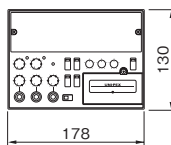

ミキサーアンプ

きめ細かい操作が手元で行える、高機能なコンパクトタイプ。

NX-9500

¥80,000 (税抜価格)

L形取付金具・ボルト 付属

- 電カアンプとプラグイン方式のコード1本(別売 LB-710)で接続し、全てのコントロールが行えるコンパクトなミキサーアンプです。
- 前後左右切り換えスイッチにより4系統の制御が可能です。
- 2台のワイヤレスチューナーユニットの組込みが可能。マイク入力回路2系統、マイク/ライン切替入力のミキシング放送ができます。
- SDレコーダーユニットの組込みが可能です。