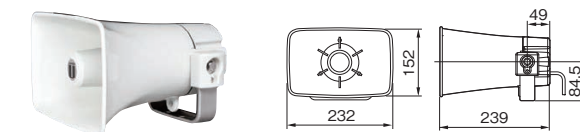

耐食性と安全性が向上。

- すべてのねじ、ボルト類に加え、ブラケットにもステンレスを採用し、耐食性が向上しています。
 - 更に落下防止ワイヤー (別売) 取付穴を新たに備え、安全性もアップしています。
- 接続が簡単。**
- コード先端にギボシが付いています。別売のスピーカー接続コードをご使用いただくと、接続が簡単に行えます。

CK-231/15

¥13,500 (税抜価格)

CK-231/10

¥11,000 (税抜価格)