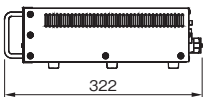

車載用電力アンプ

狭い車内を広く使える省スペース設計のハイパワー電力アンプ。

Digital
NB-1502D
¥120,000 (税抜価格)
受注生産
L形取付金具・ボルト 付属