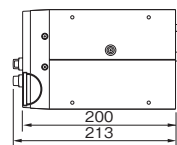

ミキサーアンプ

きめ細かい操作が手元で行える、高機能なコンパクトタイプ。

NX-9500

¥80,000 (税抜価格)

L形取付金具・ボルト 付属