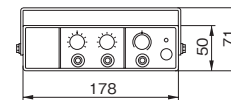

マイク・コの字形取付金具・ボルト 付属
(ホルダーは付属していません)

NDA-202A

¥20,000 (税抜価格)

マイク・コの字形取付金具・ボルト 付属
(ホルダーは付属していません)

NDA-204A

¥22,000 (税抜価格)

マイク・コの字形取付金具・ボルト 付属
(ホルダーは付属していません)

- ダッシュボード内にすっきり組込めるDINタイプ (NDA-202A/NDA-204A)。
- ダッシュボードの下など、わずかなスペースへの取付けも簡単です。
- ギボシ端子の採用により、アンプとスピーカー間の接続は簡単。専用スピーカー接続コードを使用して、スピーカー2台をワンタッチで接続できます。