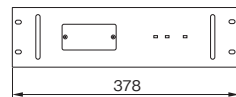

スピーカー接続コード
LS-310

¥2,700 (税抜価格) RoHS

- NB-1502D、NB-3002Dおよび車載ロッカーアンプと車載用大形スピーカーをワンタッチで接続できる2Pメタルコネクタ付キャプタイヤコードです。
- コード長さ：10m

- 12V仕様は、回路設計を一新したデジタルパワーアンプです。必要とする電源容量を約35%節約でき、従来製品に比べ、約3倍の動作時間を実現しました。
- 定格出力300WのNB-3002Dは、従来の150Wアンプと同サイズに小型化を実現し、大型システムの積載スペースを半減しました。
- 24V仕様は車載用ラックに電力アンプ (NRA-3004) を組込むことによって、任意の出力をセットすることができ、メンテナンス作業は前面で行えます。
- 12Vタイプ、24Vタイプともに省スペース設計です。トランク等にすっきりと設置することができます。
- ミキサーアンプNX-9500をプラグイン方式で接続することができます。
- ミキサーとの接続はコード1本 (別売LB-710)。動作点検やヒューズ交換などのメンテナンス作業が前面からできる便利な設計です。
- スピーカー接続はプラグイン方式 (別売LS-310)。特殊な工具は一切不要です。