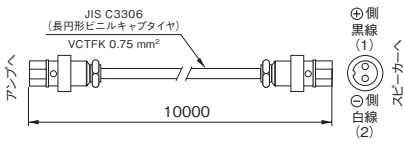

スピーカー接続コード
LS-310

¥2,700 (税抜価格) RoHS

- NB-1502D、NB-3002Dおよび車載ロッカーアンプと車載用大形スピーカーをワンタッチで接続できる2Pメタルコネクタ付キャプタイヤコードです。
- コード長さ：10m

- 12V仕様は、回路設計を一新したデジタルパワーアンプです。必要とする電源容量を約35%節約でき、従来製品に比べ、約3倍の動作時間を実現しました。
- 定格出力300WのNB-3002Dは、従来の150Wアンプと同サイズに小型化を実現し、大型システムの積載スペースを半減しました。
- 24V仕様は車載用ラックに電力アンプ (NRA-3004) を組込むことによって、任意の出力をセットすることができ、メンテナンス作業は前面で行えます。
- 12Vタイプ、24Vタイプともに省スペース設計です。トランク等にすっきりと設置することができます。
- ミキサーアンプNX-9500をプラグイン方式で接続することができます。
- ミキサーとの接続はコード1本 (別売LB-710)。動作点検やヒューズ交換などのメンテナンス作業が前面からできる便利な設計です。
- スピーカー接続はプラグイン方式 (別売LS-310)。特殊な工具は一切不要です。