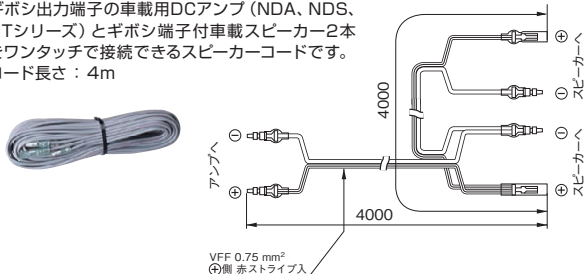

設置上のご注意

- ・電源はシガープラグから取らないでください。
- ・40Wタイプ (NDS-402A/NDS-404A) は、インダッシュに取付できません。

スピーカー接続コード LS-404

¥900 (税抜価格)

- ギボシ出力端子の車載用DCアンプ (NDA、NDS、NTシリーズ) とギボシ端子付車載スピーカー2本をワンタッチで接続できるスピーカーコードです。
- コード長さ : 4m

LS-504