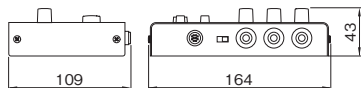

¥32,000 (税抜価格)

- スマートフォンやタブレットとBluetooth®接続し、音源を再生できます。

Bluetooth®のワードマークとロゴは、Bluetooth SIG, Inc. が所有する登録商標で、日本電音株式会社はこれらの商標を使用する許可を受けています。

リモートミキサー

マイク専用のリモートミキサー。

リモートミキサー
NX-R303

¥30,000 (税抜価格)

両面テープ 付属