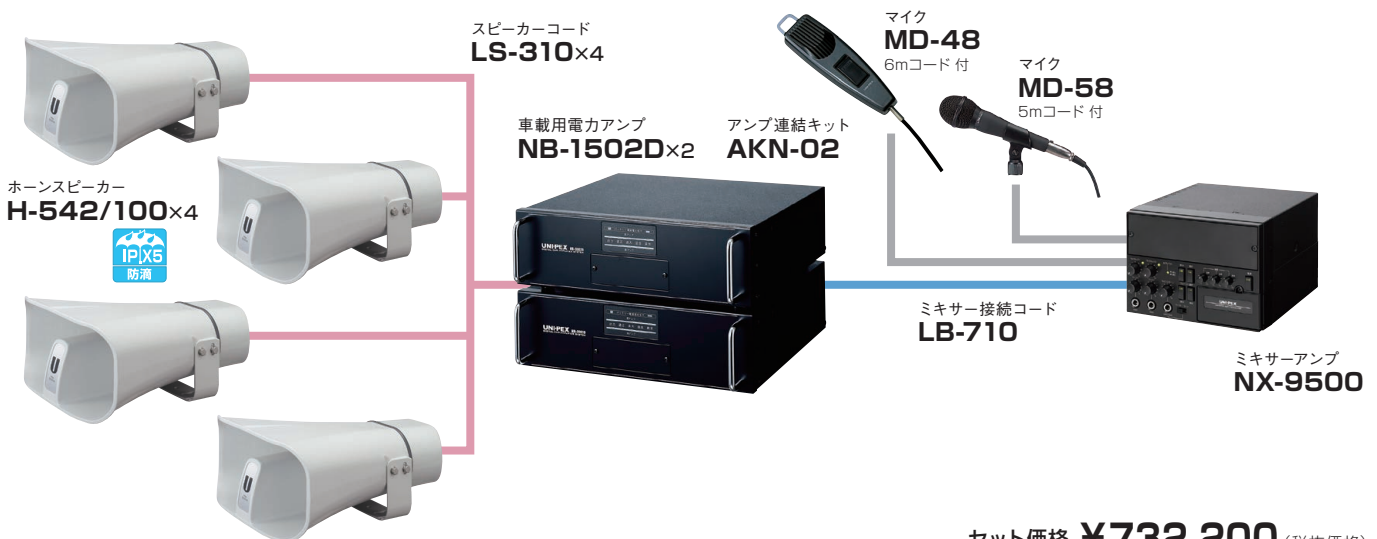

前後2台のスピーカーを切替できる基本セット

前後で入/切できるスピーカー2台と、オプションユニットを組みめる高機能ミキサーのセットです。

セット価格 **¥587,400** (税抜価格)

オプション	A	B	C	E	F	G
NX-9500用。A~C、Gは2つまで追加可能。	800 MHz ダイバシティ	300 MHz ダイバシティ	300 MHz シングル			

品番	×数	小計(税抜)	品番	×数	小計(税抜)
NX-9500	×1	¥80,000	LS-310	×2	¥5,400
LB-710	×1	¥7,000	MD-58	×1	¥22,000
NB-3002D	×1	¥230,000	MD-48	×1	¥11,000
H-542/200	×2	¥232,000			

Bセット

個別
入切

4台のスピーカーを個別に切替できるワイドセット

個別で入/切できるスピーカー4台と、オプションユニットを組みめる高機能ミキサーのセットです。

セット価格 **¥732,200** (税抜価格)

オプション	A	B	C	E	F	G
NX-9500用。A~C、Gは2つまで追加可能。	800 MHz ダイバシティ	300 MHz ダイバシティ	300 MHz シングル			

品番	×数	小計(税抜)	品番	×数	小計(税抜)
NX-9500	×1	¥80,000	H-542/100	×4	¥346,400
LB-710	×1	¥7,000	LS-310	×4	¥10,800
NB-1502D	×2	¥240,000	MD-58	×1	¥22,000
AKN-02	×1	¥15,000	MD-48	×1	¥11,000