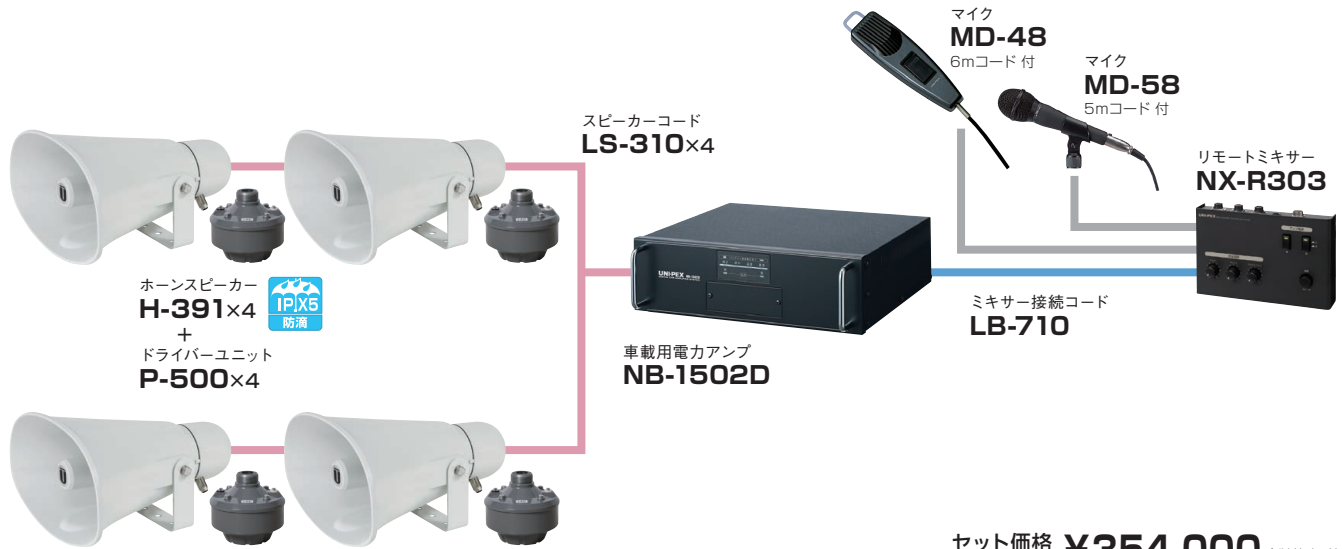

Cセット

軽自動車や小型車に最適なワイドセット

前後で入/切できる小型・軽量スピーカー4台と、コンパクトミキサーのセットです。

セット価格 **¥354,000** (税抜価格)

オプション D

NX-R303用。 300MHz タイパリティ

品番	×数	小計(税抜)	品番	×数	小計(税抜)
NX-R303	×1	¥30,000	P-500	×4	¥61,200
LB-710	×1	¥7,000	LS-310	×4	¥10,800
NB-1502D	×1	¥120,000	MD-58	×1	¥22,000
H-391 (参考価格)	×4	¥92,000	MD-48	×1	¥11,000

オプション A 800MHz帯 ダイバシティワイヤレスセット

800MHz タイパリティ

ワイヤレスマイク WM-8400

受信アンテナ AA-3800B×2

ワイヤレスチューナー DU850A

品番	価格
DU-850A	¥54,000
WM-8400	¥43,000
AA-3800B×2	¥28,000
オプションA	¥125,000 (税抜価格)

オプション B 300MHz帯 ダイバシティワイヤレスセット

300MHz タイパリティ

ワイヤレスマイク WM-3400

受信アンテナ AA-3800B×2

ワイヤレスチューナー DU-350

品番	価格
DU-350	¥45,000
WM-3400	¥36,000
AA-3800B×2	¥28,000
オプションB	¥109,000 (税抜価格)

オプション C 300MHz帯 シングルワイヤレスセット

300MHz シングル

ワイヤレスマイク WM-3000A

受信アンテナ AA-3800B

ワイヤレスチューナー SU-350

品番	価格
SU-350	¥28,000
WM-3000A	¥34,000
AA-3800B	¥14,000
オプションC	¥76,000 (税抜価格)

オプション D 300MHz帯 ダイバシティワイヤレスセット

300MHz タイパリティ

ワイヤレス受信機 NDW-301

ワイヤレスマイク WM-3400

受信アンテナ AA-3800B×2

品番	価格
NDW-301	¥55,000
WM-3400	¥36,000
AA-3800B×2	¥28,000
オプションD	¥119,000 (税抜価格)

オプション E リモートミキサーセット

コード付きマイクの増設ができます。

リモートミキサー NX-R303

マイク MD-58

ミキサー接続コード LB-710

品番	価格
NX-R303	¥30,000
MD-58	¥22,000
LB-710	¥7,000
オプションE	¥59,000 (税抜価格)

オプション F

SDHC USB

SDレコーダーユニット SDU-201 OPEN

録音と再生に対応しています。

オプション G Bluetooth®

Bluetooth®ユニット BTU-100

¥32,000 (税抜価格)

スマホやタブレットの音源をワイヤレス再生できます。

NX-R303でワイヤレスマイクを使用される場合は、オプションDが必要です。