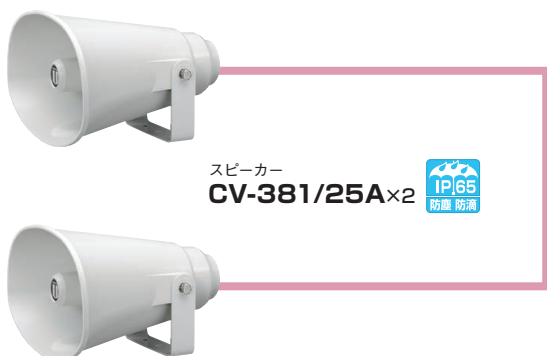

Aセット 2スピーカー SDレコーダー搭載のコンパクトシステム

セット価格
¥99,300 (税抜価格)

オプション D

NDS-402A用。 300 MHz タイパリティ

品番	×数	小計(税抜)
NDS-402A	×1	¥64,000
LS-404	×1	¥900
CV-381/25A	×2	¥34,400

オプション構成は前ページ下欄をご覧ください。