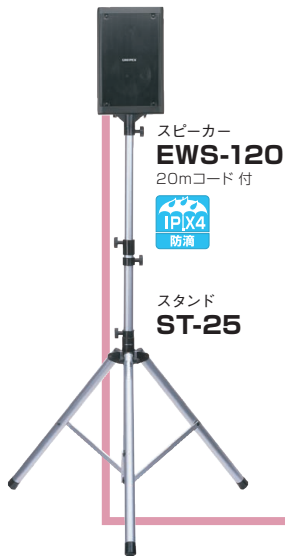

再生に対応しています。

800 MHz タイプBタイプ
ワイヤレスチューナー
DU-8200×2
+
ワイヤレスアンテナ
AA-382×2

ワイヤレスマイク
WM-8100A

ワイヤレスマイク
WM-8400