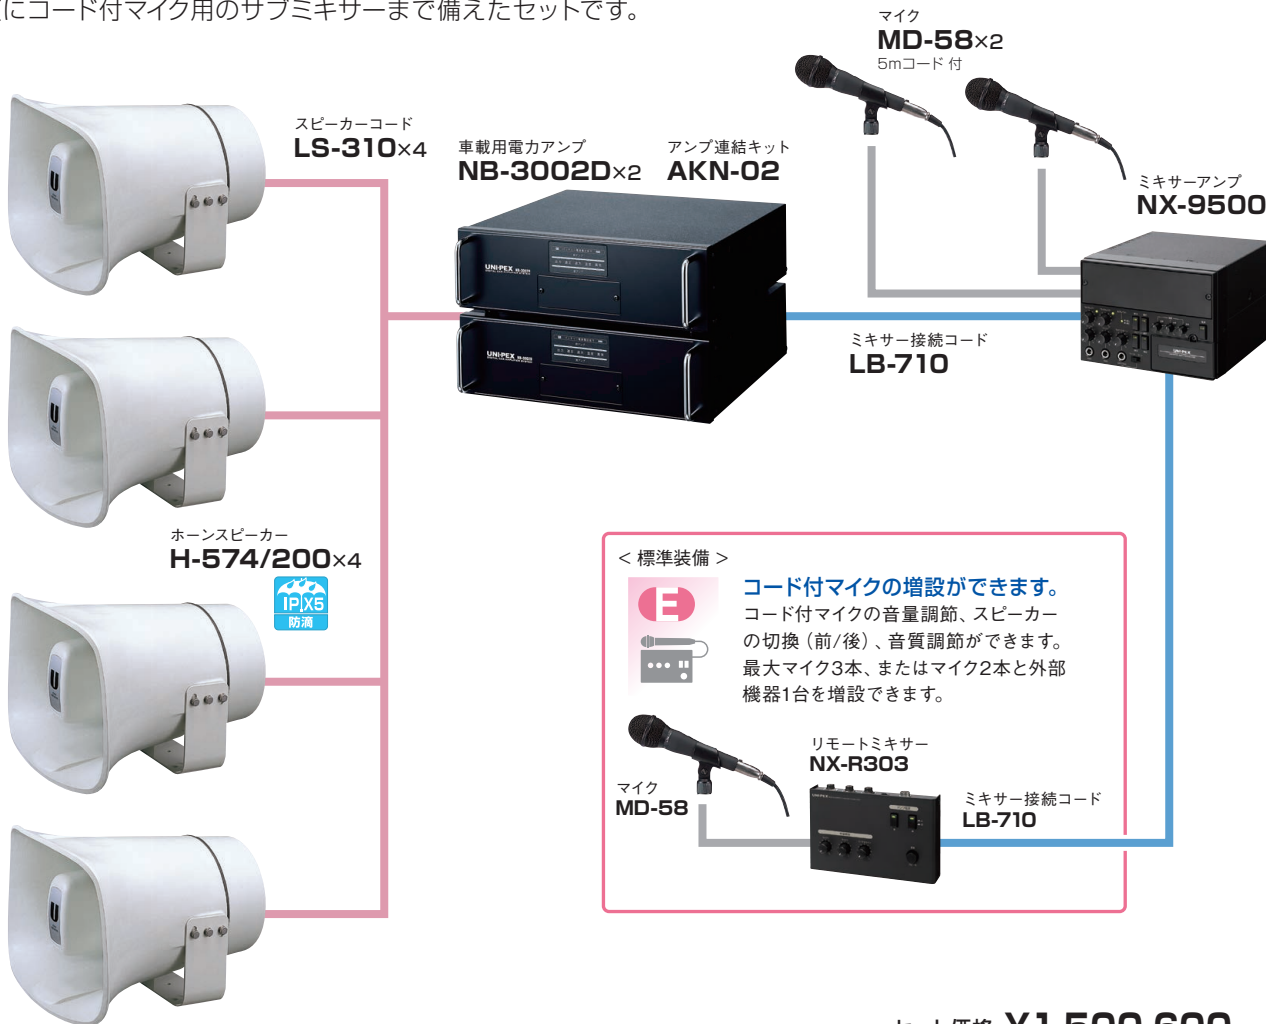

NX-R303でワイヤレスマイクを使用される場合は、オプションDが必要です。

600_w

XL

ビッグパワーセット

12V

・400Ah以上のアンプ専用バッテリーを接続してご使用ください。
 ・施工は専門の業者にご依頼ください。

Aセット 個別入切 4スピーカー 大口径ホーンで余裕のパワフルサウンド

個別で入/切できるスピーカー4台と、オプションユニットを組み入れる高性能ミキサー、更にコード付マイク用のサブミキサーまで備えたセットです。

セット価格 **¥1,500,600** (税抜価格)

オプション	A	B	C	F	G
NX-9500用。A~C、Gは2つまで追加可能。	800MHz ダイバシティ	300MHz ダイバシティ	300MHz シングル	SDHC USB	Bluetooth

品番	×数	小計(税抜)	品番	×数	小計(税抜)
NX-9500	×1	¥80,000	H-574/200	×4	¥824,800
LB-710	×1	¥7,000	LS-310	×4	¥10,800
NB-3002D	×2	¥460,000	MD-58	×2	¥44,000
AKN-02	×1	¥15,000	オプションE	×1	¥59,000