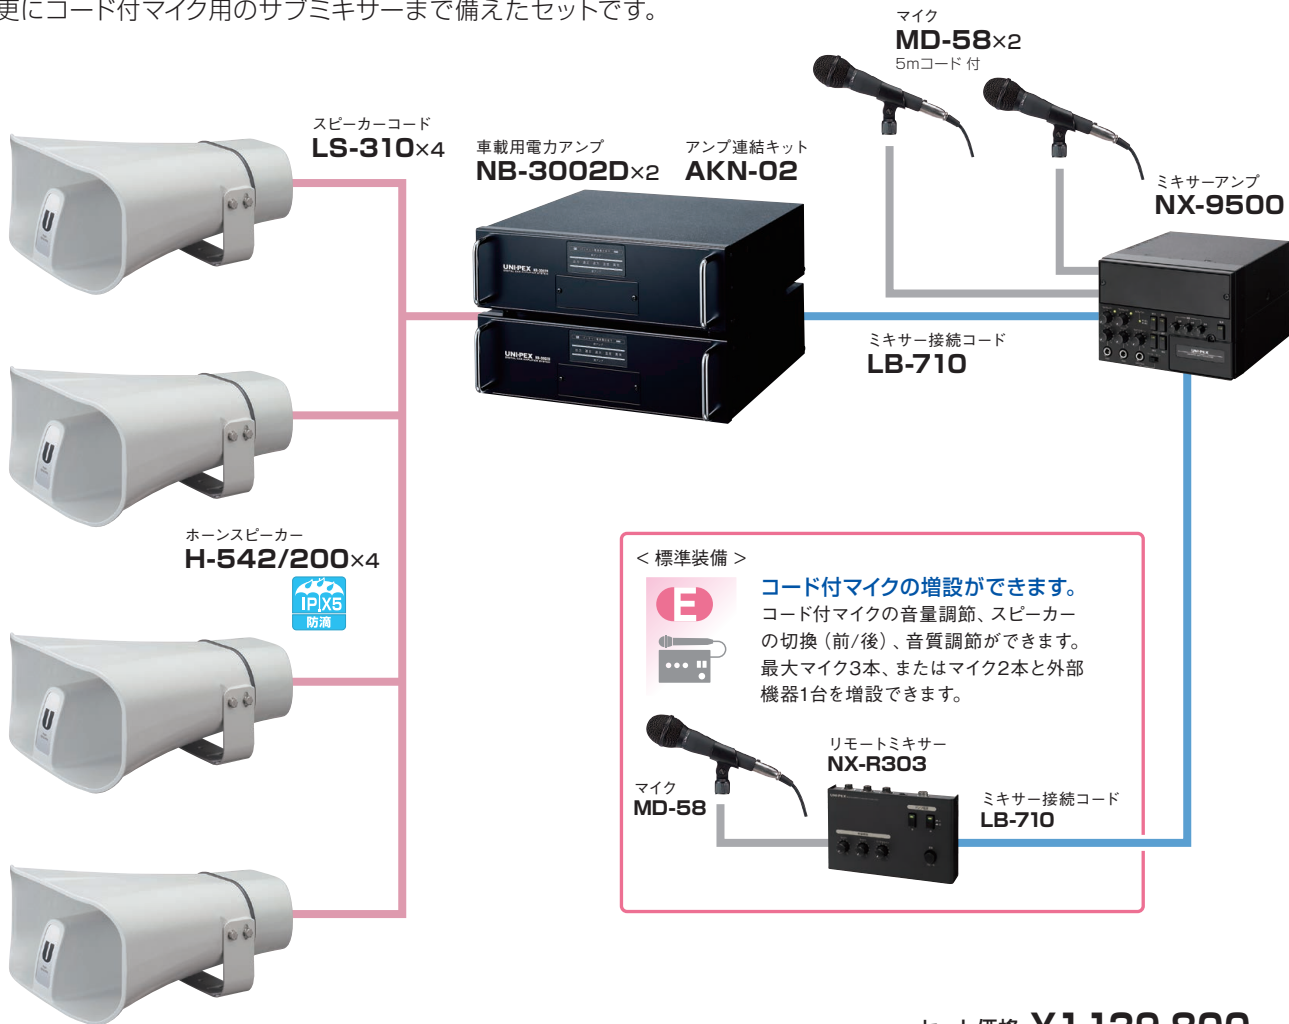

オプションA	オプションB	オプションC
800MHz帯 ダイバシティワイヤレスセット	300MHz帯 ダイバシティワイヤレスセット	300MHz帯 シングルワイヤレスセット
ワイヤレスマイク WM-8400	ワイヤレスマイク WM-3400	ワイヤレスマイク WM-3000A
受信アンテナ AA-3800B ×2	受信アンテナ AA-3800B ×2	受信アンテナ AA-3800B
品番 価格 DU-850A ¥54,000 WM-8400 ¥43,000 AA-3800B×2 ¥28,000	品番 価格 DU-350 ¥45,000 WM-3400 ¥36,000 AA-3800B×2 ¥28,000	品番 価格 SU-350 ¥28,000 WM-3000A ¥34,000 AA-3800B ¥14,000
ワイヤレスチューナー DU850A オプションA ¥125,000 (税抜価格)	ワイヤレスチューナー DU-350 オプションB ¥109,000 (税抜価格)	ワイヤレスチューナー SU-350 オプションC ¥76,000 (税抜価格)

Bセット

個別
入切

明快なサウンドを幅広い車種に搭載

個別で入/切できるスピーカー4台と、オプションユニットを組み入れる高性能ミキサー、更にコード付マイク用のサブミキサーまで備えたセットです。

< 標準装備 >

E **コード付マイクの増設ができます。**
コード付マイクの音量調節、スピーカーの切換(前/後)、音質調節ができます。最大マイク3本、またはマイク2本と外部機器1台を増設できます。

セット価格 **¥1,139,800** (税抜価格)