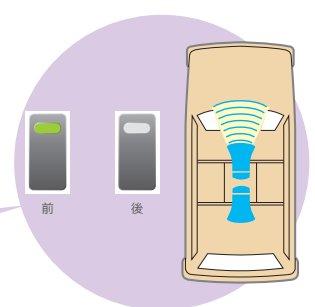

NX-R303

前後2系統のスピーカーを「ON/OFF」できます。

前「ON」の場合