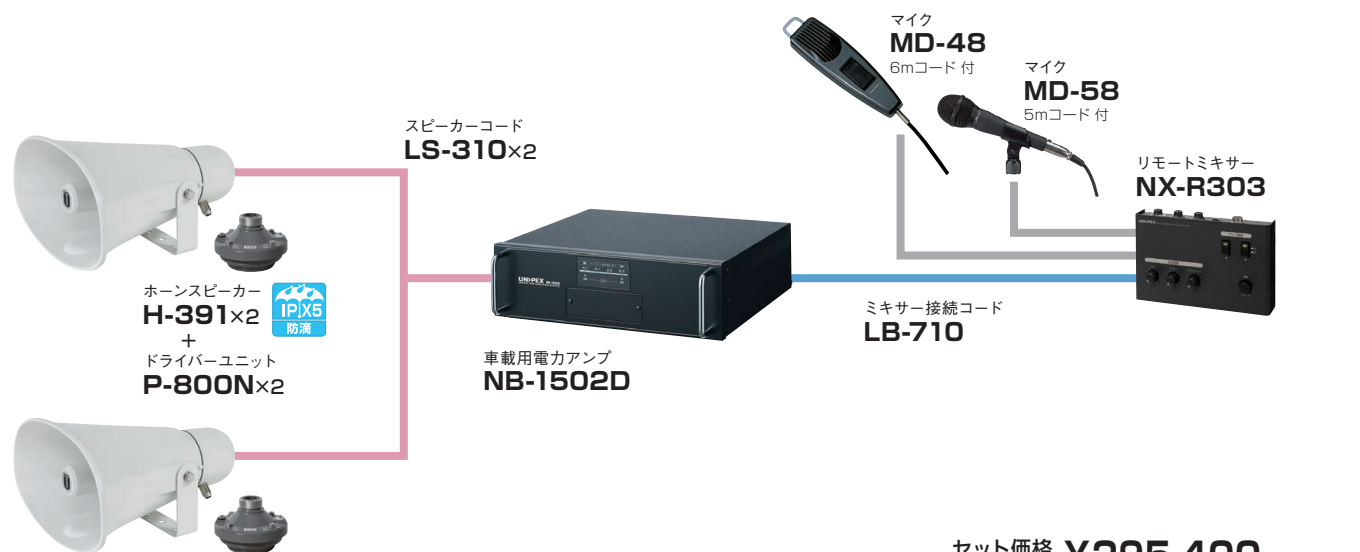

Aセット

前後
入切

前後2台のスピーカーを切替できる基本セット

前後で入/切できるスピーカー2台と、オプションユニットを組みめる高機能ミキサーのセットです。

セット価格 **¥418,600** (税抜価格)

オプション	A	B	C	E	F	G
NX-9500用。A~C、Gは2つまで追加可能。	800 MHz ダイバシティ	300 MHz ダイバシティ	300 MHz シングル			

品番	×数	小計(税抜)	品番	×数	小計(税抜)
NX-9500	×1	¥80,000	LS-310	×2	¥5,400
LB-710	×1	¥7,000	MD-58	×1	¥22,000
NB-1502D	×1	¥120,000	MD-48	×1	¥11,000
H-542/100	×2	¥173,200			

Bセット

前後
入切

軽自動車や小型車に最適な基本セット

前後で入/切できる小型・軽量スピーカー2台と、コンパクトミキサーのセットです。

セット価格 **¥295,400** (税抜価格)

オプション	D
NX-R303用。	300 MHz ダイバシティ

品番	×数	小計(税抜)	品番	×数	小計(税抜)
NX-R303	×1	¥30,000	P-800N	×2	¥54,000
LB-710	×1	¥7,000	LS-310	×2	¥5,400
NB-1502D	×1	¥120,000	MD-58	×1	¥22,000
H-391 (参考価格)	×2	¥46,000	MD-48	×1	¥11,000