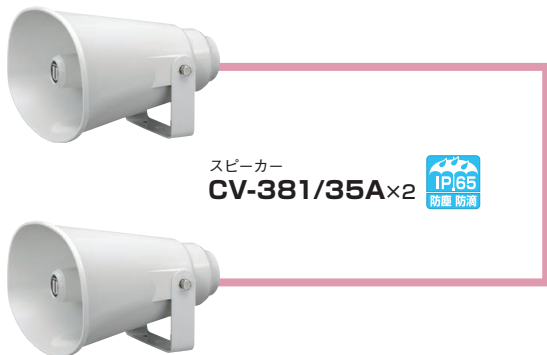

NX-R303でワイヤレスマイクを使用される場合は、オプションDが必要です。600Wのセットには、オプションEが含まれています。

60w

S ミドルパワーセット 12V

- ・カーバッテリー、または40Ah以上のアンプ専用バッテリーを接続してご使用ください。
- ・インダッシュにはセットできません。
- ・施工は専門の業者にご依頼ください。

Aセット 2スピーカー 機動性に優れたコンパクトシステム

セット価格
¥104,100 (税抜価格)