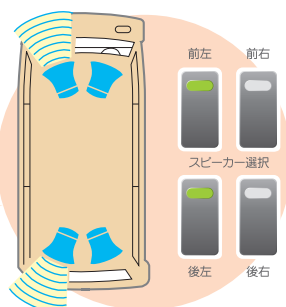

確かな技術力とノウハウで

ハードな使用に耐える 堅牢なアルミキャストリングホーン

H-542/200 (200W)

H-542/100 (100W)

2ユニット

高音質

堅牢

- ●ハードな使用条件をクリアし、耐候性にも優れた堅牢設計です。
- ●最大拡声時にも音割れせず、明瞭でパワフルな音声を伝達します。
- ●アンプとの接続に便利な、メタルコンセントを装備しています。

手元で簡単に操作ができる 車載用ミキサー

車載用ミキサーアンプ
NX-9500

拡張性に優れた
高機能タイプ

ワイヤレスチューナー
2台組込時

- ●複数のマイクを音量調節できます。
- ●SDレコーダー (別売) を組込めば、音源の録音・再生にも対応します。

車載用リモートミキサー
NX-R303

どこにでも置ける
コンパクトタイプ

- ●複数のマイクを音量調節できます。
- ●NX-9500の増設用サブミキサーとしてもおすすめです。

スピーカーをON/OFFできるスピーカーセレクトター

- ●病院や学校の近辺、建物の密集地など、街の環境に配慮した放送ができます。

NX-9500

前後左右4系統のスピーカーを個別に「ON/OFF」できます。
※パワーアンプNBシリーズ2台と組み合わせた場合

前左/後左「ON」の場合

NX-R303

前後2系統のスピーカーを「ON/OFF」できます。

前「ON」の場合