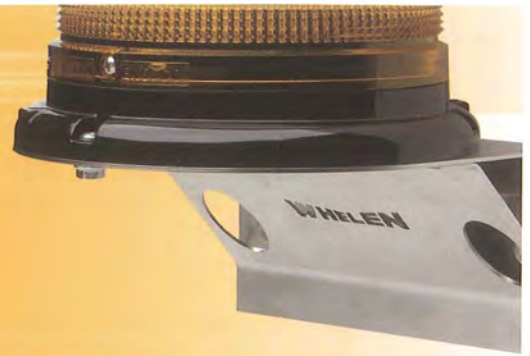

NEW PRODUCT

SUPER-LED® BEACONS

L41 SERIES

360° 発光型 SUPER-LED警告灯

- 超高輝度SUPER-LEDを光源とする360° 発光型の警告灯です。
- レンズ表面は経年劣化やキズの付きにくいハードコーティング加工。
- 取付車両を選ばないDC12/24V共用仕様。
- 25種類のフラッシュパターン・シンクロ機能や減光機能を搭載。
- EMI規制対応品