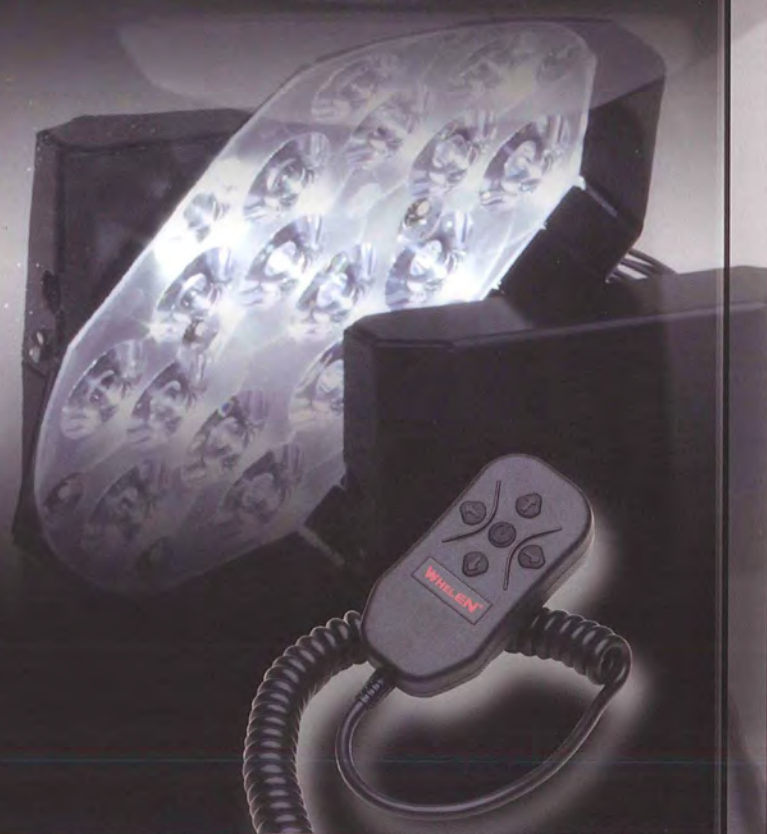

20140714HA

WHELEN®

WHELEN
ENGINEERING COMPANY, INC.

利他 株式会社

総輸入発売元

本社 (大阪) 〒565-0802 大阪府吹田市青葉丘南 6-33 TEL 06-6878-1254 FAX 06-6878-3934
東京営業所 〒113-0033 東京都文京区本郷 2-34-7 TEL 03-5803-0707 FAX 03-5803-0717
URL <http://www.whelen.jp>