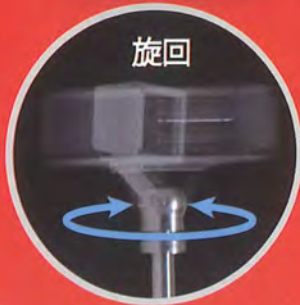

WHELEN®

パイオニア SUPER-LED リモコン ライトシステム