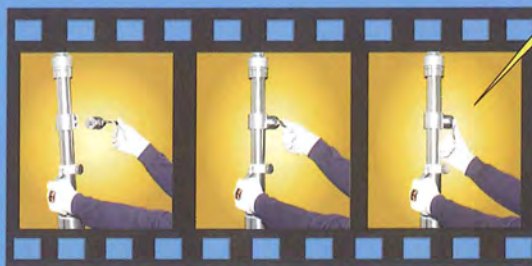

WHELEN®

パイオニア SUPER-LED トライポッド ライトシステム

そうか、これでいいんだ!

メタハラに匹敵。

超高輝度 SUPER-LED サーチライトに
車両装着機構付 三脚式伸縮ポールが新登場!

2灯式 150W
もお選び頂けます。

1灯式 75W

普段は車両用 手動伸縮式サーチライト。
時として現場用 三脚式の可搬型投光器。
必要に応じ、レバー一つで車体から
簡単に取外せるサーチライトシステム。

まさに1台2役!

総輸入発売元

利他株式会社

本社 (大阪) 〒565-0802 大阪府吹田市青葉丘南6-33 ☎06-6878-1254 FAX 06-6878-3934
東京営業所 〒113-0033 東京都文京区本郷2-34-7 ☎03-5803-0707 FAX 03-5803-0717
(仙台・福岡)

東日本大震災により被害を受けられた皆様に
謹んでお見舞い申し上げます。
一日も早い復旧復興されますことを
心からお祈り申し上げます。

伸長時

格納時