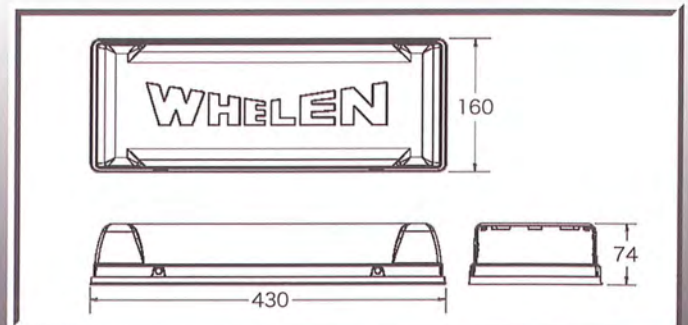

20140714HA