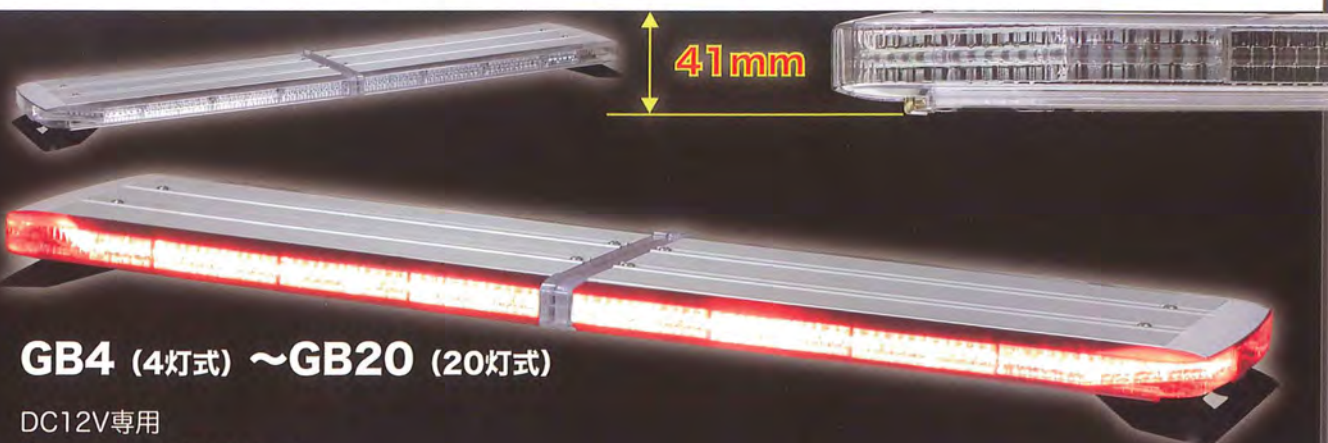

20140714HA

LEGACY SUPER-LED ライトバー

20140712HA

新技術 ダイヤモンド オプティック リネア SUPER-LED

本体厚み 41mm 超薄型を実現！ (取付金具の寸法は含まれていません。)

車高制限のある車両への取付けを可能にします。

WHELEN
Engineers for the Emergency Warning Industry

GB4 (4灯式) ~GB20 (20灯式)