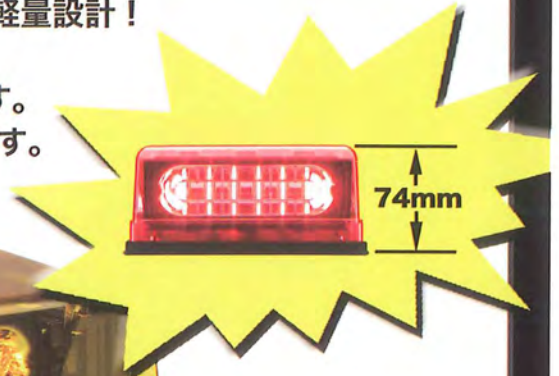

超薄型・軽量設計！

セパレート型 ミニライトバー

WHELEN
Engineers for the Emergency Warning Industry CT, U.S.A

本体厚み 74mm、重量 約 1.6kg という超薄型・軽量設計！
発光部は 超高輝度リネア SUPER-LED を採用。
強烈な光を放つ次世代型のセパレート式 警光灯です。
その薄さは、はしご車やクレーン付の車両に最適です。
ぜひ一度、その性能をご体感ください。

- R2LPPR(赤色)
- R2LPPA(黄色)

R2LPPR

電圧:DC24V専用
電流:約3A
取付:固定取付
重量:約1.6Kg
寸法:高74 x 幅430 x 奥行160 (mm)