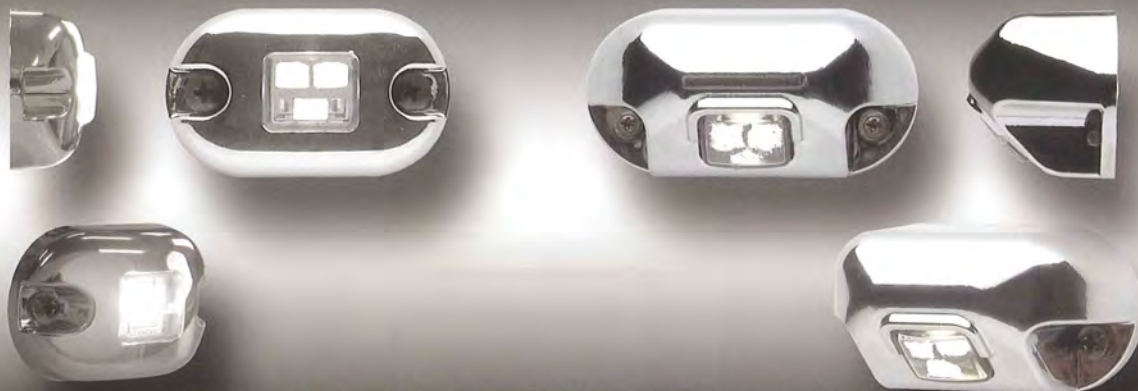

白色の拡散型 超高輝度 LED を採用した非常にスリムな次世代型車両用 SUPER-LED 照明灯です。LED を直列に配置することにより、蛍光灯のような光で車両のあらゆる場所をを照らします。

製品の仕様について

- CL-SSL18D12 (DC12V 0.6A)
- CL-SSL18D24 (DC24V 0.3A)

寸法：高 34×幅 292×突出 24 (mm) 重量：約 190g

CL-0S SERIES