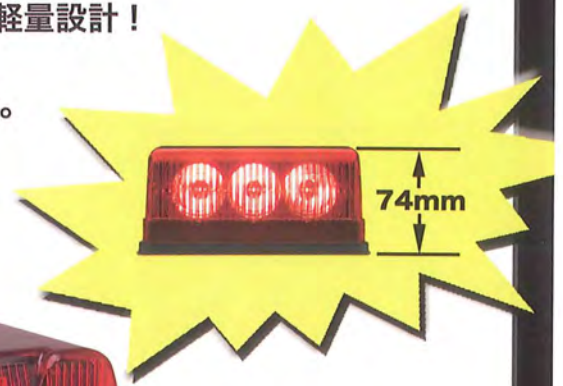

超薄型・軽量設計！

レスポndaーシリーズ ミニライトバー

WHELEN
Engineers for the Emergency Warning Industry CT, U.S.A.

本体厚み 74mm、重量 約 1.6kg という超薄型・軽量設計！
発光部は 超高輝度 CON3 SUPER-LED を採用。
強烈な光を放つ次世代型のコンパクトな警光灯です。
高さや取付スペースに制限のある車両に最適です。
ぜひ一度、その性能をご体感ください。