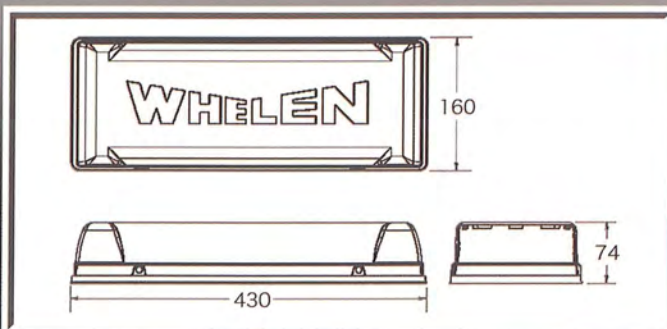

WHELEN
ENGINEERING COMPANY, INC.

利他 株式会社

総輸入発売元

本社 (大阪) 〒565-0802 大阪府吹田市青葉丘南 6-33 TEL 06-6878-1254 FAX 06-6878-3934
東京営業所 〒113-0033 東京都文京区本郷2-34-7 TEL 03-5803-0707 FAX 03-5803-0717
URL <http://www.whelen.jp>