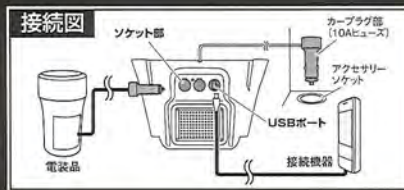

専用設計だから、
しっかりフィット。

グレー色 黒色

- アクセサリソケットから電源供給
- 両面テープで取り付けるだけの簡単装着。

品番/品名	SY-P2 プリウスα5人乗り専用 フロントコンソール電源BOX
パッケージサイズ	190(H)×280(W)×180(D)mm
カラー	グレー
主材質	ABS/PVC/PC
(箱入数) ITFコード	大箱 (20個) 1 4979969 008385 小箱 (10個) 2 4979969 008382