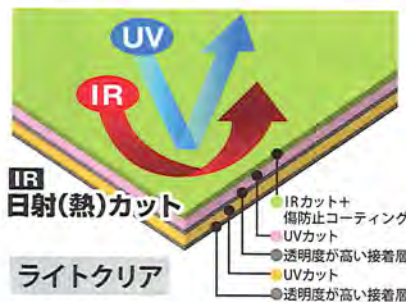

UV 紫外線カット

Wカット効果

熱 温度上昇を防ぐ

焼け付くような不快な
ジリジリ感や
温度上昇を大幅低減

肌 紫外線98%カット

日焼け・肌へのダメージから
女性や赤ちゃんの
お肌を守る

【断熱2層ハードコートフィルム】

1. 2層構造で車内の
   温度上昇を防ぎ
   エアコン効率アップ
2. ●焼け付くようなジリジリ感をもたらす「赤外線」と日焼け・肌へのダメージ等の原因「紫外線」を大幅低減。
   - ●ハードコーティングフィルムで傷付きにくい。
   - ●コシがあるので貼りやすい。
   - ●リアウインドー用。
   - ●200mm×6m巻き

DF-201

断熱2層ハードコートフィルム
スモーク200×6m

- 日射・熱線カット率 78%
- 可視光線透過率 23%
- 紫外線カット率 98%
- スモーク

スモーク
ポリエステル
265×90×46
大箱(60個)14979969856450
小箱(10個)24979969856457

DF-208

断熱2層ハードコートフィルム
ライトクリア200×6m

- 日射・熱線カット率 77%
- 可視光線透過率 77%
- 紫外線カット率 98%
- ライトクリア

ライトクリア
ポリエステル
265×90×46
大箱(60個)14979969856474
小箱(10個)24979969856471

【断熱2層ハードコートフィルム】

1. 2層構造で車内の
   温度上昇を防ぎ
   エアコン効率アップ
2. ●焼け付くようなジリジリ感をもたらす「赤外線」と日焼け・肌へのダメージ等の原因「紫外線」を大幅低減。
   - ●ハードコーティングフィルムで傷付きにくい。
   - ●コシがあるので貼りやすい。
   - ●コンパクトカーに最適サイズ。
   - ●500mm×1.5m巻き
   - ●スキージ付き。

DF-211

断熱2層ハードコートフィルム
スモーク500×1.5m

- 日射・熱線カット率 78%
- 可視光線透過率 23%
- 紫外線カット率 98%
- スモーク

スモーク
ポリエステル
560×95×46
大箱(60個)14979969856481
小箱(10個)24979969856488

DF-218

断熱2層ハードコートフィルム
ライトクリア500×1.5m

- 日射・熱線カット率 77%
- 可視光線透過率 77%
- 紫外線カット率 98%
- ライトクリア

ライトクリア
ポリエステル
560×95×46
大箱(60個)14979969856504
小箱(10個)24979969856501

【断熱2層ハードコートフィルム】

1. 2層構造で車内の
   温度上昇を防ぎ
   エアコン効率アップ
2. ●焼け付くようなジリジリ感をもたらす「赤外線」と日焼け・肌へのダメージ等の原因「紫外線」を大幅低減。
   - ●ハードコーティングフィルムで傷付きにくい。
   - ●コシがあるので貼りやすい。
   - ●ミニバンに最適サイズ。
   - ●600mm×2m巻き
   - ●スキージ付き。

DF-271

断熱2層ハードコートフィルム
スモーク600×2m

- 日射・熱線カット率 78%
- 可視光線透過率 23%
- 紫外線カット率 98%
- スモーク

スモーク
ポリエステル
655×95×46
大箱(60個)14979969856511
小箱(10個)24979969856518

DF-278

断熱2層ハードコートフィルム
ライトクリア600×2m

- 日射・熱線カット率 77%
- 可視光線透過率 77%
- 紫外線カット率 98%
- ライトクリア

ライトクリア
ポリエステル
655×95×46
大箱(60個)14979969856535
小箱(10個)24979969856532