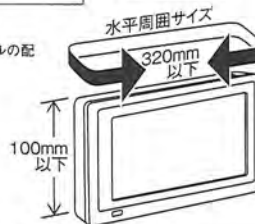

適合サイズ

・右記サイズ内であること。
・水平周囲サイズは、ケーブルの配線等も含んだ状態。