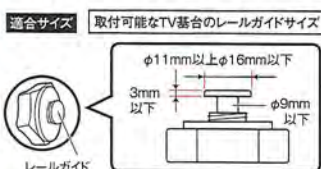

■ポータブルナビゲーションやPSP等を挟むだけの簡単取り付け

- ■やわらかいシリコンクッションの採用で、やさしくホールドして傷付きを防止。
- ■上下逆向きにして取り付け可能。(PSPのオプション(ケース装着時等))
- ■対応寸法:高さ70~110mm、幅80~200mm、厚み10~27mm
- ■製品重量:約120g

品番 **VP-82**
品名 マルチアタッチメント

耐荷重 **500g** 以下
※装着物の重量