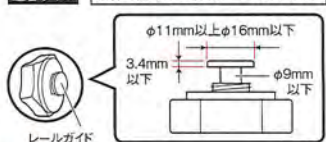

品番 **VP-88**
品名 マルチアタッチメント Tab

耐荷重 **1kg** 以下
※装着物の重量

■TV基台に取り付けるスマートフォンホルダー

適合サイズ 取付可能なTV基台のレールガイドサイズ

- スライドレール対応TV基台(別売り)に取り付けるスマートフォンホルダー。
- 携帯電話やスマートフォン・デジタルオーディオプレーヤー等をワンタッチで挟むだけで簡単にホルード。
- 幅45mm~80mmまでの携帯電話やスマートフォン等をホルード可能。
- 製品重量:約30g