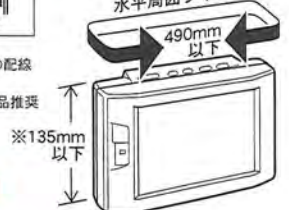

■シルバータイプ：耐熱性・耐候性に優れた高品質素材の採用により、温度差の激しい車内で熱・紫外線に弱い液晶画面を保護。

品番	VP-2
品名	液晶モニター保護カバー (6.5~7インチワイド用)

- ■6.5~7インチワイドのポータブルナビゲーション・液晶TV等に対応。
- ■ポータブルナビゲーション・液晶TV等にかぶせるだけの簡単装着。

・水平周囲サイズは、ケーブルの配線等も含んだ状態。
※「高さ135mm以下」は本製品推奨サイズ。

6.5インチ
~7インチワイド

適合サイズ

水平周囲サイズ