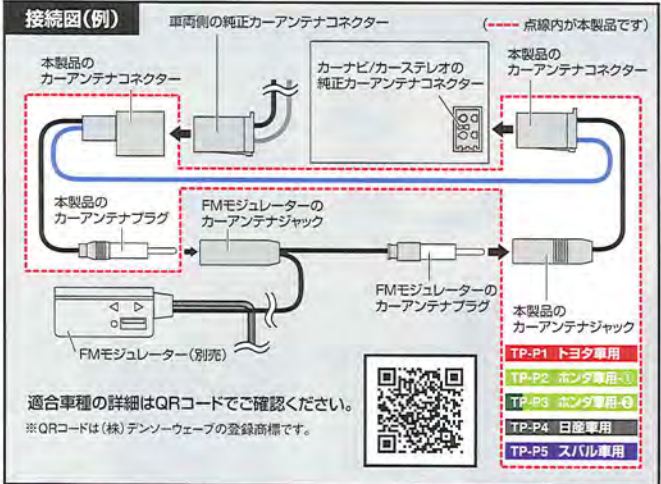

品番	品名	特徴
		カラー
		材質
		パッケージサイズ(H)×(W)×(D)mm
		大箱(120個)JTFコード
		小箱(20個)JTFコード
		JANコード

モジュレーター

[カプラータイプ] の車種でも FMモジュレーター専用 変換コネクタ

これでFMモジュレーターが使える!!

純正カーアンテナコネクタ から JASO ラジオコネクタ に変換!

車内小物 / モジュレーター

TP-P1 FMモジュレーター用変換コネクタ トヨタ

NEW TOYOTA

トヨタ車の純正カーアンテナコネクタをJASOラジオコネクタに変換
●FMモジュレーターを使用するために、トヨタ車純正カーアンテナコネクタをJASOラジオコネクタに変換するためのコネクタ。

このタイプの純正カーアンテナコネクタに対応

ブラック
ナイロン/PVC
180×70×30
大箱(120個)14979969900672
小箱(20個)24979969900679

4 979969 900675

TP-P2 FMモジュレーター用変換コネクタ ホンダ1

NEW HONDA

ホンダ車の純正カーアンテナコネクタをJASOラジオコネクタに変換
●FMモジュレーターを使用するために、ホンダ車純正カーアンテナコネクタをJASOラジオコネクタに変換するためのコネクタ。

このタイプの純正カーアンテナコネクタに対応

ブラック
ナイロン/PVC
180×70×30
大箱(120個)14979969900689
小箱(20個)24979969900686

4 979969 900682

TP-P3 FMモジュレーター用変換コネクタ ホンダ2

NEW HONDA

ホンダ車の純正カーアンテナコネクタをJASOラジオコネクタに変換
●FMモジュレーターを使用するために、ホンダ車純正カーアンテナコネクタをJASOラジオコネクタに変換するためのコネクタ。

このタイプの純正カーアンテナコネクタに対応

ブラック
ナイロン/PVC
180×70×30
大箱(120個)14979969900696
小箱(20個)24979969900693

4 979969 900699

TP-P4 FMモジュレーター用変換コネクタ ニッサン

NEW NISSAN

日産車の純正カーアンテナコネクタをJASOラジオコネクタに変換
●FMモジュレーターを使用するために、日産車純正カーアンテナコネクタをJASOラジオコネクタに変換するためのコネクタ。

このタイプの純正カーアンテナコネクタに対応

ブラック
ナイロン/PVC
180×70×30
大箱(120個)14979969900702
小箱(20個)24979969900709

4 979969 900705

TP-P5 FMモジュレーター用変換コネクタ スバル

NEW SUBARU

スバル車の純正カーアンテナコネクタをJASOラジオコネクタに変換
●FMモジュレーターを使用するために、スバル車純正カーアンテナコネクタをJASOラジオコネクタに変換するためのコネクタ。

このタイプの純正カーアンテナコネクタに対応

ブラック
ナイロン/PVC
180×70×30
大箱(120個)14979969900719
小箱(20個)24979969900716

4 979969 900712