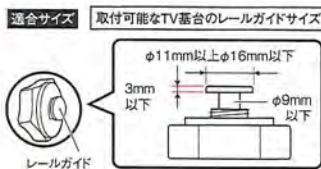

■11インチクラスまでのTab・ポータブルナビゲーション・モニター等を挟むだけでしっかりホールド

- ■iPad・タブレット・ポータブルナビゲーション・液晶TV等をTV基台へ取り付けできるマルチアタッチメント。
- ■やわらかいシリコンクッションで、やさしくホールド。取付機器の傷付きを防止。
- ■タテ・ヨコ取り付け可能な3点固定式。
- ■対応寸法:高さ130~190mm、幅200~300mm、厚み5~15mmまで
- ■製品重量:約220g
- ■代表対応取付基台:VP-T15・VP-T29・VP-T30(ヨコ取付のみ)・VP-T31・VP-D9

品番 **VP-113**
品名 マルチアタッチメント2 L

耐荷重 **1kg** 以下
※装着物の重量