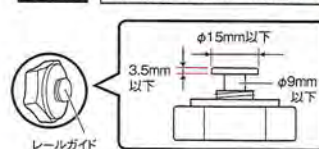

適合サイズ 取付可能なTV基台のレールガイドサイズ