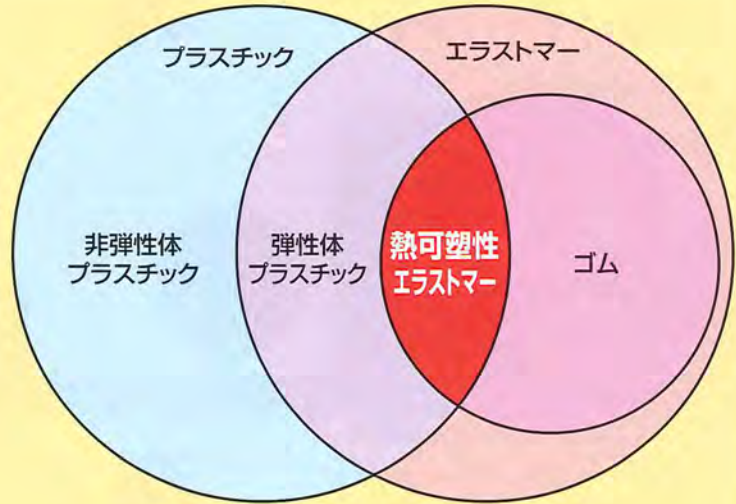

PZ-256 ミニミラー・2

ちょっと大きな補助ミラー

- 鏡面サイズ:65(H)×95(W)mm
- 化粧直しや助手席用ミラーに最適。
- ボールジョイントで角度が自由自在。

ブラック
ABS/鏡/PVC
180×120×43
大箱(80個)0634979969003494
小箱(20個)0204979969003497

エラストマーリングのハンドルカバー

エラストマーとは...

ハンドルカバーで使用しているエラストマーは、熱可塑性エラストマーと呼ばれ、プラスチックとゴムの中間の性質を持ち、自動車工業、電気・電子工業等、新素材の分野において幅広く普及している素材です。従来のゴムリングよりニオイが少なく、柔らかいのが特長です。