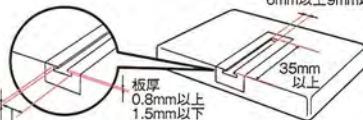

板厚
0.8mm以上
1.5mm以下

35mm
以上

各種アタッチメント対応

4インチ
~9インチ