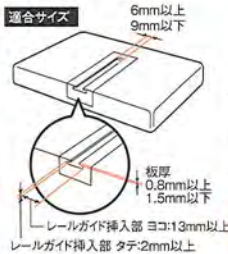

品番 **VP-T18**
品名 ローマウント吸盤基台

耐荷重 **500g** 以下

4インチ
~7インチ

各種アタッチメント対応

超強カゲル吸盤

背面スライドレール固定式

自由な角度に曲げて使えるフレキシブル基台

- フレキシブルアームの採用により、ポータブルナビゲーション・液晶TV等を見やすい位置に簡単調整。
- 背面スライドレール対応の各種アタッチメントの装着も可能。