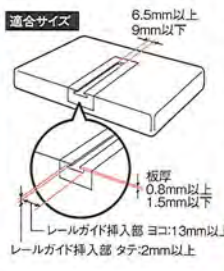

背面スライドレール固定式