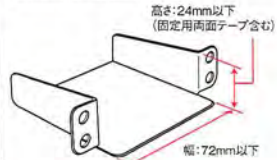

【主な適合車種】

※1 純正ETC基台取り付けと同様に、一部パネル部分を切り取って取り付けます。
※2 カードホルダーを取りはずして取り付けます。
※3 本製品は純正ビルトインタイプのETC取付用パネル(品番68101-3NC1A)が必要で、ディーラー等にてご購入ください。