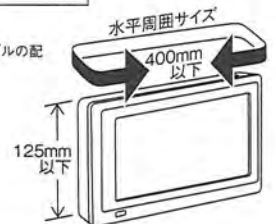

- 保護カバー背面のスリットにより、ポータブルナビゲーション基台に対応。
- ポータブルナビゲーション・液晶TV等にかぶせるだけの簡単装着。
- ポータブルナビゲーション・液晶TV等を持ち運ぶ際の簡易的なキャリングケースにもなる。

適合サイズ

・右記サイズ内であること。
・水平周囲サイズは、ケーブルの配線等も含んだ状態。

適合サイズ

・右記サイズ内であること。
・水平周囲サイズは、ケーブルの配線等も含んだ状態。