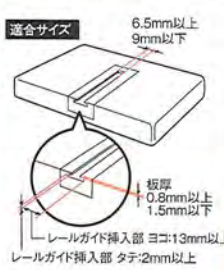

背面スライドレール固定式