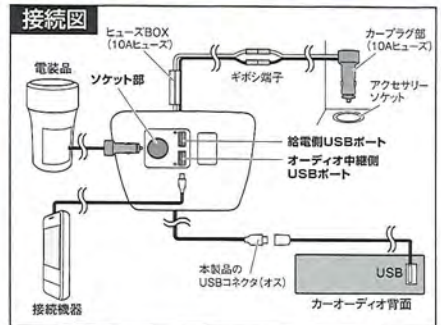

USBポート

オーディオとの接続に

品番/品名	SY-P1 30系プリウス専用 フロントコンソール電源BOX
パッケージサイズ	180(H)×160(W)×70(D)mm
カラー	ブラック
主材質	ABS/PC
(箱入数)	大箱 (40個) 1 4979969 008118
(TFコード)	小箱 (10個) 2 4979969 008115

- ●アクセサリソケットから電源供給
- ●配線しやすいギボシ端子付き

給電側(USB充電)適合機種 2015年01月現在
純正コードを使用して充電してください。*

- ●ANDROIDスマートフォン ※2 ※3
- ●iPhone・iPad・iPodシリーズ ※4 ※5
- ●携帯電話 ※2 ※3

*1 純正コードを使用しないと不適合や充電不良・発熱の原因となります。
*2 タブレット一部の純正コードコネクタの違い等により、充電ができない機種があります。詳細は、表記のQRコードやアドレスから確認してください。
*3 転送ができる携帯電話(auWIN等)を充電する際は、充電のみできるUSBコードを使用してください。データ転送と充電機能が一緒になったUSBコードでは充電できません。
*4 iPodシリーズの充電に関しては、充電量が最大1Aになるため、純正充電器よりも時間がかかります。
*5 iPod shuffleは充電できません。

*QRコードは(株)デンソーウェーブの登録商標です。

QRコードが読めない方は
こちらから▼

<http://www.yacjp.co.jp/tekigou/index.html>