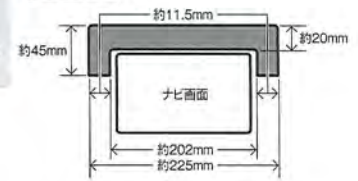

貼付可能範囲

品番 **VP-74**
品名 ナビシェイド M

Mサイズ

主な適合

- トヨタ スペイド・ポルテ…等
- 日産 セレナ・ノート…等
- ホンダ ステップワゴン・フィット/フィットハイブリッド…等
- スズキ スペーシア・ワゴン…等

貼付可能範囲

品番 **VP-75**
品名 ナビシェイド L

Lサイズ