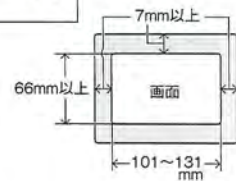

③ ポータブルナビ用タイプ

使用しない時はコンパクトにたためます。

4.5インチ
~5.8インチ

折りたたみ時

品番 **VP-44**
品名 ナビ用バイザー

■4.5~5.8インチクラスのポータブルナビゲーションに対応。(画面横幅101~131mmに対応)

適合サイズ

- ・画面サイズ：タテ66mm以上/ヨコ101~131mm
- ・画面の上と左右のフレームにそれぞれ7mm以上のスペースがあること。
- ※上記スペースにリモコン受光部・ON/OFFボタン・スピーカー等があり、それらに干渉する場合は取り付け不可。