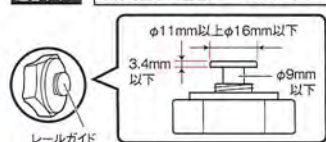

適合サイズ 取付可能なTV基台のレールガイドサイズ

- ■スライドレール対応TV基台(別売り)に取り付けるスマートフォンホルダー。
- ■幅50mm~85mmまでの携帯電話やスマートフォン・デジタルオーディオプレーヤー等をホルード可能。
- ●底も安心なサポートホルダー付き。
- ■製品重量:約90g

品番 **VP-117**
品名 スマホホルダーアタッチメント ワイド

耐荷重 **200g以下**
※装着物の重量