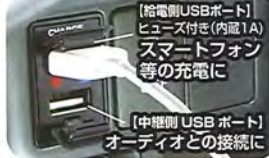

SY-A5 アクア専用 USBポート

給電側USB:MAX 1.2A
通電モニターランプ:青色LED

オーディオ中継側USB
通電モニターランプ:赤色LED