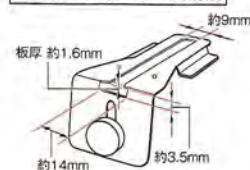

■カメラネジ固定式のポータブルナビゲーション・液晶TV用L型ステー

■底面カメラネジ固定式のポータブルナビゲーション・液晶TV等をスライドレール対応のTV基台で使えるようにするL型ステー。
■製品重量:約90g
■対応取付基台:VP-T15 / VP-T17 / VP-T18 / VP-T19 / VP-T20 / VP-T21 / VP-T23 / VP-T29 / VP-T30 / VP-T31

適合サイズ

本製品のサイズ(レールガイド取付部)