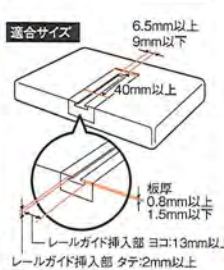

背面スライドレール固定式