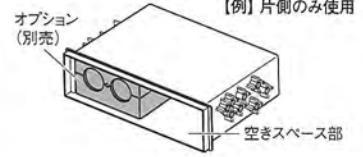

DIN BOX ベース

DINポケットの空きスペース用フリーボックス。

■小物入れや、取付ベースとして使用できるポケット

本製品のみで使用する場合

オプション類を取り付けて使用する場合

【背面】

品番 **VP-D1**

品名 DIN BOX フリータイプ

※ワイドDINタイプ等への取り付けは別途ブラケットが必要です。

DIN BOX オプション

DIN BOX フリータイプ (VP-D1) と組み合わせて使用するオプションパーツです。
※オプションパーツのみでの使用はできません。

- ■オプションパーツは、DIN BOX フリータイプの半分のサイズです。
- ■2個並べての使用や、他のオプションパーツを組み合わせても使用できます。

※VP-D6 DIN BOX OP リッドユニットを除く

2連ソケット ソケットをプラスして、トランスミッターや充電器等を手元で使う。

品番 **VP-D2**

品名 DIN BOX OP ソケット

- ■2連ソケットをDINポケットに増設。
- ■付属のネジでDIN BOXフリータイプへ取り付け。
- ■10Aヒューズ付き。

入力端子 ポータブルオーディオプレーヤーやUSB機器を簡単接続。

品番 **VP-D3**

品名 DIN BOX OP 入力端子

※本製品は各入出力端子の中継器であり、増幅・セレクト・充電機能はありません。

- ■カーオーディオ背面の入力端子をDINポケットに配置し、外付けのDVDプレーヤーやポータブルビデオ等を簡単に接続。
- ■入力は、USB・RCA・AUX (φ3.5) 対応。
- ■付属のネジでDIN BOXフリータイプへ取り付け。

ETC基台 ETC車載器の設置も配線もすっきりスマートに。

取付可能なETC車載器のサイズ

品番 **VP-D4**

品名 DIN BOX OP ETC基台

- ■ETC車載器をDINポケットに収納可能。
- ■付属のネジでDIN BOXフリータイプへ取り付け。

インナーケース スマートフォン・携帯電話等の収納に、軟質素材ケース。

収納可能サイズ

品番 **VP-D5**

品名 DIN BOX OP インナーケース

- ■軟質素材で、DIN BOX内の小物の傷付きやカタカタ音を軽減。
- ■両面テープでDIN BOXフリータイプへ簡単固定。