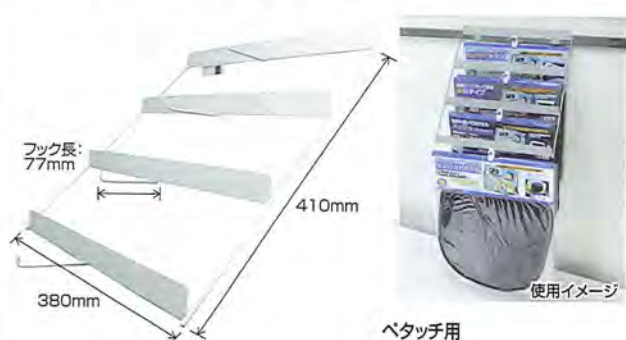

ステアリングジャケット専用紙製メジャー

店頭でお客様にハンドル直径の確認
 をしていただく際に使用。使い捨てタイプ。
 サイズ:幅20mm×長さ605mm
 測定範囲:0~550mm
 50枚1セット
 識別番号:Q0402

ペタッチ用汎用什器 小

ペタッチ用
 什器サイズ:
 35(H)×150(W)×200(D)mm
 識別番号:Q10P13

ペタッチ用汎用什器 大

ペタッチ用
 什器サイズ:
 60(H)×380(W)×470(D)mm
 識別番号:Q10P14