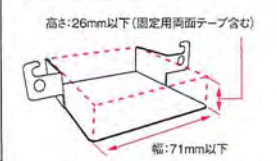

【主な適合車種】

●本製品は純正ETC基台取り付けと同様に、一部パネル部分を切り取って取り付けます。

※(2015年1月現在) 調査日以降のマイナーチェンジ車については、取り付けできない場合があります。

最新の適合車種は当社ホームページ内でご確認いただけます。
<http://www.yacjp.co.jp/tekigou/index.html>

西暦・元号 早見表

'04	'05	'06	'07	'08	'09	'10	'11	'12	'13	'14	'15
H16	H17	H18	H19	H20	H21	H22	H23	H24	H25	H26	H27