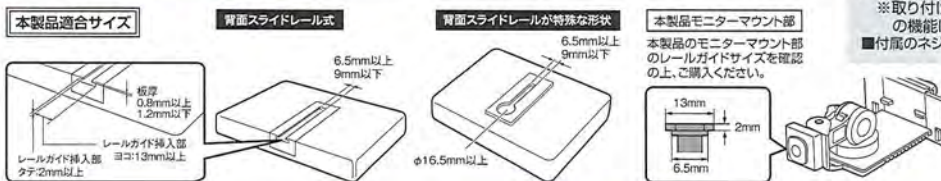

モニター基台

見やすいベストポジションに液晶TV等を設置。角度調節可能。

品番 **VP-D9**
品名 DIN BOX OP モニター基台

1. ■DIN BOX位置にポータブルナビゲーション・液晶TV等を設置。
   (別売の各種アタッチメントが必要な場合もあります。)
   ■引き出し式で使わない時は収納できる。
   ■見やすい角度で使える前後スライド・左右首振り・上下首振りが可能。
   ■道具を使わず、角度調節ができるレバーロックを採用。
   ■耐荷量は約1kg。
   ※取り付けるナビゲーション・液晶TVによっては、他のオプションパーツの機能に支障をきたす場合があります。
   ■付属のネジでDIN BOXフリータイプへ取り付け。