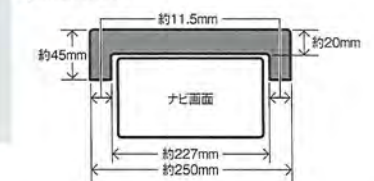

Lサイズ

主な適合

- ●トヨタ アルファード・ヴェンツァ・ヴェルファイア
  ヴォクシー・ノア・プリウス※1※2…等
- ●ホンダ ヴェゼル・フリード…等
- ●ダイハツ タント・ムーヴ…等
- ●三菱 デリカD:5…等

※1 プリウスEXを除く。
※2 ディーラーオプションナビに限る。

貼付可能範囲