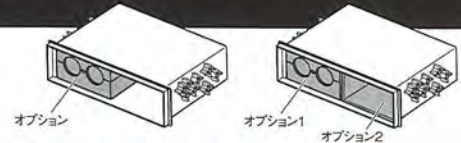

※ワイドDINタイプ等への取り付けは別途ブラケットが必要です。

DIN BOX オプション

DIN BOX フリータイプ (VP-D1) と組み合わせて使用するオプションパーツです。
※オプションパーツのみでの使用はできません。

- オプションパーツは、DIN BOX フリータイプの半分のサイズです。
- 2個並べての使用や、他のオプションパーツを組み合わせても使用できます。

※VP-D6 DIN BOX OP リッドユニットを除く