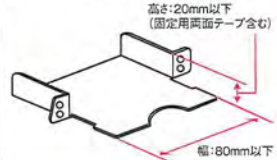

【主な適合車種】 ■トヨタ純正カードホルダー(品番:55548-47020)と交換して取り付け。