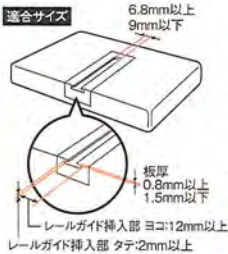

超強カゲル吸盤で、ダッシュボードにそのまま取り付けてもガッチリ固定できます。脱着可能で、ナビの載せかえに便利。

特殊ゲルがダッシュボードに吸着!

脱着可能で、ナビの載せかえに便利。

【ダッシュボード】取付基台

吸盤基台タイプ 大型モニター・タブレット・スマートフォン・小型ポータブルナビ等に。

背面スライドレール固定式

小回りのきく首振り調整ができるコンパクト基台

- ボールジョイント採用の360°首振りタイプ。
- ロックツマミの採用により、ポータブルナビゲーション・液晶TV等を見やすい位置に簡単にセット可能。