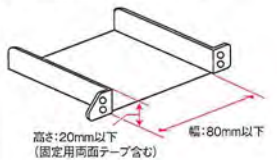

■トヨタ純正カードホルダー(品番:55548-52030)と交換して取り付け。 ※1 オプションのETCパネルに交換が必要。 ※2 車両側に穴開け加工が必要。逆さ取り付け。
【主な適合車種】 ※3 2WD 2.5L/4WD 2.5Lのナビゲーション以外に対応。 ※4 ETC取付用パネル(品番55045-22141)は非対応。
※5 純正ETC取付けと同様に、一部パネル部分を切り取って取り付けます。

ダイハツ coo(H18.05~)・
タト(H20.12~H25.09※2)・
ブーンルミナス(H20.12~)・
ブーン(H26.04~※5)
スズキ DEX(H20.11~H25.10)