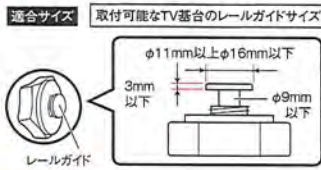

4インチ
~9インチ両面テープ
取り付け1DIN BOX
取り付け耐荷重
1kg以下

※装着物とアタッチメントの合計重量

アタッチメント

設置したい物をホールドし、お好みのTV基台へのスライドレール固定が可能になる。

注意 ・アタッチメントのみです。ポータブルナビゲーション・スマートフォン等は含まれません。別途TV基台と組み合わせてご使用ください。
TV基台→P92～

■7インチクラスまでのTab・ポータブルナビゲーション・モニター等を挟むだけでしっかりホールド