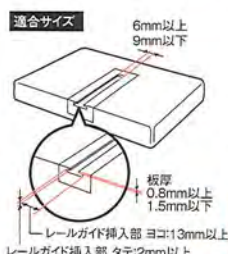

吸盤基台+貼付ベースタイプ

吸盤が吸着しにくいダッシュボードに。貼付ベースの上に吸盤基台を吸着させる。

※ゲルタイプではありません。

吸盤サイズ
φ68mm

背面スライドレール固定式

上下左右に調整自由度が高いマルチスイング基台

- ロックツマミの採用により、ポータブルナビゲーション・液晶TV等を見やすい位置に簡単にセット可能。
- 貼付ベースとの脱着が簡単なレバー式吸盤タイプ。

品番 **VP-T23**
品名 マルチスイング基台