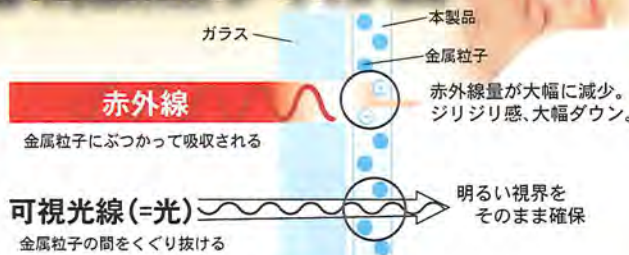

4 979969 852639

効果が実感できる
透明断熱フィルム

2大不快要素を大幅に軽減。

2大不快要素 日焼け・肌へのダメージ等の原因、紫外線
焼け付くようなジリジリ感をもたらす熱線、赤外線。

- 紫外線カット率:99%以上。
- 金属粒子が赤外線を分散して吸収。

クリアな視界を確保。

- 可視光線(=光)透過率:約82%(参考値)

携帯電話やETC等への電波障害を起こさない。