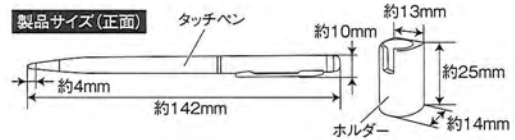

ナビ周りはいいつも美しく。

タッチペン タッチパネルを汚さず操作できる。

- ■タッチパネル式液晶画面を汚さずに操作できるWヘッドタッチペン。
- ■導電性シリコンヘッドで、スマートフォンやタブレット等の操作ができる。(静電容量式画面に対応)
- ■くるっと繰り出しできるヘッドで、ナビゲーション等の操作ができる。(感圧式画面に対応)
- ■車内に取り付けできるタッチペン用ホルダー付き。

品番 **VP-114**

品名 タッチペン 2

- DINナビ
- ポータブルナビ
- スマートフォン
  タブレット

ポータブルナビを快適に使う。

電源コネクタケーブル 走行中もワンセグ・TV視聴やナビ操作が可能になる。

■Panasonic ゴリラ専用

■SANYO ミニゴリラ/ゴリラ専用

- ■ゴリラ/ミニゴリラとシガーライターケーブルの間に割り込み配線させるだけ
- ■コードクランプ付き。

品番 **VP-40**

品名 ミニゴリラ用電源コネクタケーブル

注意

・本製品は、運転者以外の人がTVを見たり操作したりするものであり、運転中に運転者がTVを見たり、操作するためのものではありません。

・本製品は地デジ・ワンセグ・TVチューナーではありませんので、地デジ・ワンセグ・TVチューナーを搭載していない機種の地デジ・ワンセグ・TV視聴を可能にすることはできません。

最新の適合機種は当社ホームページ内でご確認いただけます。
<http://www.yacjp.co.jp/tekigou/index.html>