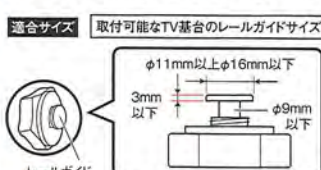

■iPad・タブレット・ポータブルナビゲーション等を挟むだけでしっかりホールド

- ■iPad・タブレット・ポータブルナビゲーション・液晶TV等を取り付けできるマルチアタッチメント。
- ■やわらかいシリコンクッションの採用で、やさしくホールドして傷付きを防止。
- ■上下逆向きにして使用可能。
- ■対応寸法:高さ110~190mm、幅160~300mm、厚み10~20mm
- ■製品重量:約250g
- ■代表対応取付基台:VP-T15・VP-T29・VP-T30(ヨコ取付のみ)・VP-T31・VP-D9

品番 **VP-88**
品名 マルチアタッチメント Tab

耐荷重 **1kg** 以下
※装着物の重量