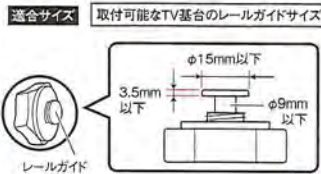

耐荷重 **300g以下**
※装着物とアタッチメントの合計重量

吸盤サイズ **φ65mm** 用

品番 **VP-98**
品名 貼付ベース 丸大

耐荷重 **500g以下**
※装着物とアタッチメントの合計重量

吸盤サイズ **φ80mm** 用

■ゴリラをスライドレール化する

■専用の基台にしか取り付けできなかったゴリラを背面スライドレール化し、お好みの背面スライドレール用TV基台への取り付けを可能にする。
 【例】エアコン吹き出し口取付基台へセット・DIN取付基台へセット
 ■製品重量:約50g