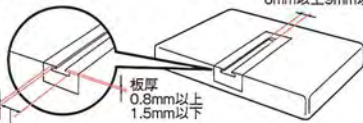

VP-37使用時

板厚
0.8mm以上
1.5mm以下

両面テープで

空いているDINスペースを有効利用。上下・前後にスライド/倒すことができ、DINポケットはそのまま使用できます。

【DINスペース】取付基台