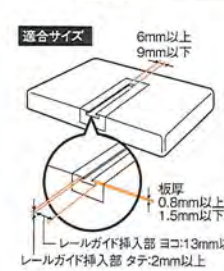

背面スライドレール固定式