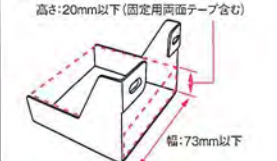

【主な適合車種】

ホンダ フィット(H25.09~) 型式: GK3/4/5/6・GP5/6 ※フィットシャトルは除く

●本製品は純正ETC基台取り付けと同様に、一部パネル部分を切り取って取り付けます。