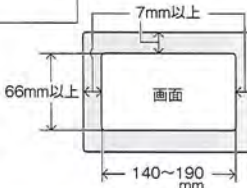

5.8インチ
~8.0インチ

折りたたみ時

品番 **VP-72**
品名 ポータブルナビ用バイザー 大

■5.8~8.0インチクラスのポータブルナビゲーションに対応。(画面横幅140~190mmに対応)

適合サイズ

- ・画面サイズ：タテ66mm以上/ヨコ140~190mm
- ・画面の上と左右のフレームにそれぞれ7mm以上のスペースがあること。
- ※上記スペースにリモコン受光部・ON/OFFボタン・スピーカー等があり、それらに干渉する場合は取り付け不可。