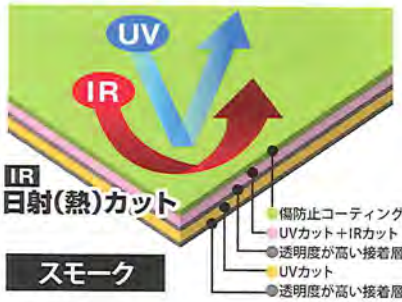

品番	品名	特徴
		カラー 材質 パッケージサイズ(H)×(W)×(D)mm 大箱(個数)/中箱(個数) JANコード

ウィンドーフィルム【断熱2層ハードコート】

2層構造の仕組み

UV 紫外線カット