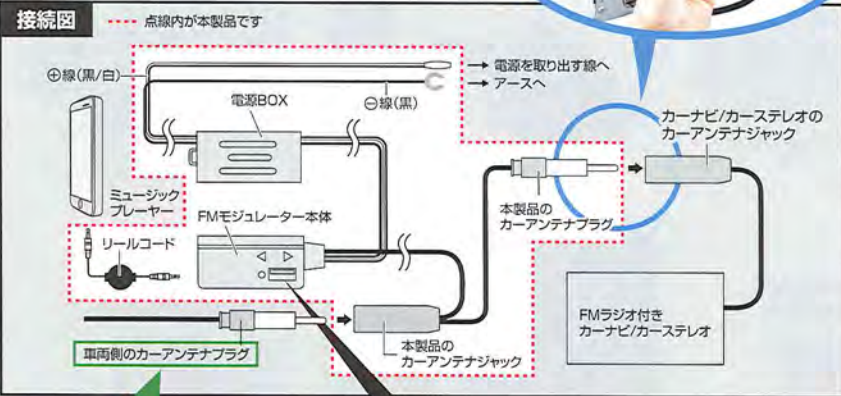

FMモジュレーターはFMトランスミッターとは違うんです!!

FMモジュレーターは電波式のFMトランスミッターと違い、直接オーディオ側に有線で接続することにより周囲の環境に影響されないため、ノイズが入りにくく、ストレスの少ない快適な環境で音楽を楽しむことができます。

FMトランスミッターの場合

FMトランスミッターは電波式なので環境によってノイズが多い

FMモジュレーターの場合

FMモジュレーターは有線式なので環境の影響を受けずにノイズが少ないクリアな音質