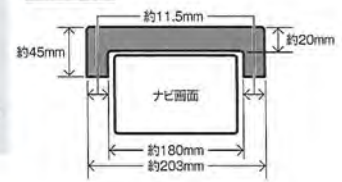

Sサイズ

主な適合

- ●トヨタ プリウス※1・※2・※3
- ●三菱 デリカD:2…等
- ●スズキ ソリオ…等

※1 プリウスEXを除く。
※2 メーカーオプションナビ装着車に限る。
※3 トヨタ プリウス(2009/05~)のメーカーオプションナビに取り付けの際は、TUNE-FILE PWR-VOLボタンに若干干渉します。

貼付可能範囲