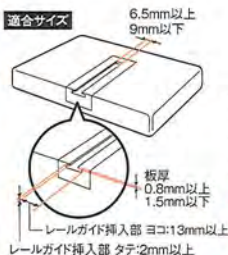

背面スライドレール固定式

視界の妨げになりにくい位置に固定できるローマウントタイプ

- ■上下左右首振りタイプ。
- ■ポータブルナビゲーション・液晶TV等を見やすい位置にセットできるロングステータイプ。
- ■取り付けが安定する背面ベースタイプ。

品番 **VP-T18**
品名 ローマウント吸盤基台