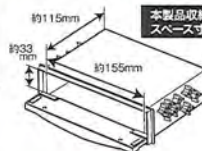

フタ

フタ付き小物入れに変身。見た目スッキリ収納スペース。

品番 **VP-D6**
品名 DIN BOX OP リッドユニット

1. ■収納物が隠せるフタユニット。
   ■開け閉めがしやすい取っ手形状。
   ※他のオプションパーツとの併用はできません。
   ■付属のネジでDIN BOXフリータイプへ取り付け。