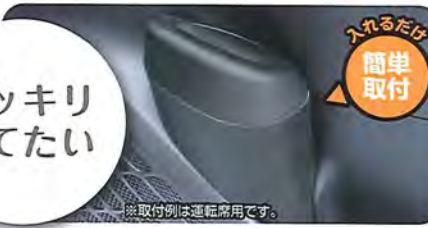

入れるだけ
簡単
取付

※取付例は運転席用です。

80系 ノア・ヴォクシー・エスクァイア専用 SY-NV3 USB+増設ソケット

- USB 2口合計 MAX 3.6A
- ソケット2口合計 MAX 7A(USB抜き)
- 遠隔モニターランプ付付 プルーフ
- USB入力電圧 12V・出力電圧 約5V
- ソケット入力電圧 12V・出力電圧 約12V

貼るだけ
簡単
取付

[USBポート×2] / ヒューズ付付(内蔵3A) スマートフォン等の充電に
[ソケット×2]ヒューズ付付(10A) 電装品の増設に

- ●専用設計で、センターロアボックスにピッタリフィットします。
- ●給電専用USBポートを使用して、タブレット・iPhone・スマートフォン・携帯電話等の充電が可能です。

- ※別途純正のUSB変換コードが必要です。
- ●2口ソケット・2口USBポートを、使いやすい場所に簡単増設。
- ●ソケットリングとUSBポートがブルーに光ります。
- ●アクセサリソケットにカーフラグ部を差し込むだけ。両面テープで簡単装着。
- ●落ち着いた雰囲気の色調です。

※システムコンソール等のオプション装着車へは取り付けできません。

[フタ付き] フタ付きでホコリが中に入らない

スマホ
などの
充電に

イアがもっと、快適になる。

ESQUIRE 専用

便利な7アイテム。

品番/品名	SY-NV6 80系 ノア・ヴォクシー・エスクァイア専用 ナビシェード フィンチ用
パッケージサイズ	180(H) × 265(W) × 70(D)mm
カラー	ブラック
主材質	PC
(箱入数)	大箱 (40個) 1 4979969 009030
ITFコード	小箱 (10個) 2 4979969 009037

4 979969 009033