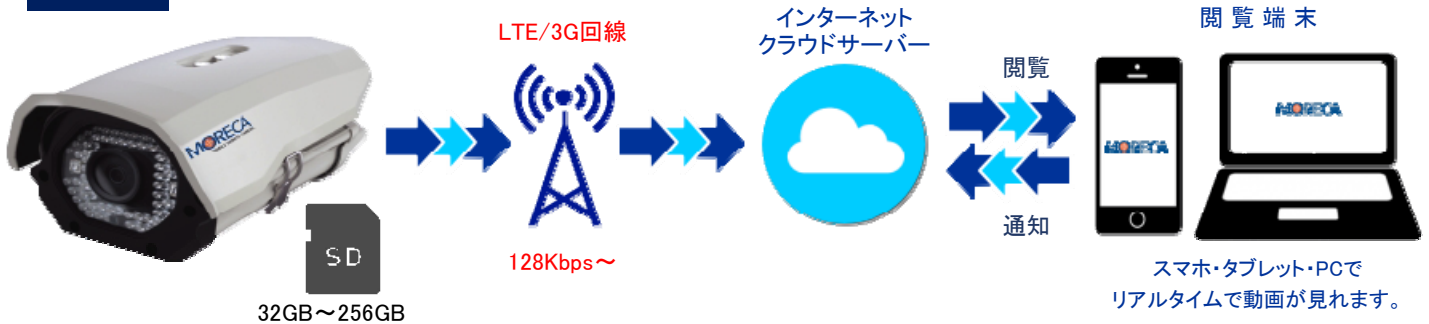

モバイルリモートカメラなら
いつでも、どこでもスマホ・PCでらくらく監視！

レコーダーレス&ネットワーク工事不要でコストの大幅削減
簡単設置(電源・コンセント)だけで即監視が可能になりました。

構成イメージ

LTE/3G回線使用！

あらゆる場所、さまざまな用途でご利用いただけます。

建築現場

道路工事

資材置き場